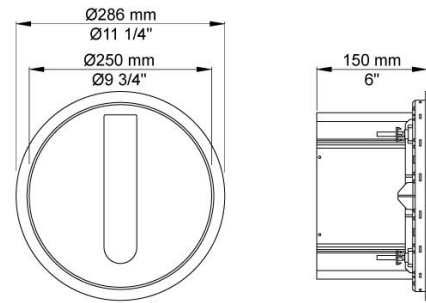

RS2

Inbyggd servett/pappersbehållare.
Inbyggnadsdjup: 150 mm. Diameter inkl yttre ring: 286 mm.
Kapacitet innehåll: 80-100 pappers-servetter storlek 85 x 205 mm. av typen:
Tork no: 100297 (www.sca-tork.com).
Lotus Professional no: 5892690 (www.lotusprofessional.eu).
Care Ness no: 114013 (www.abena.dk).

Fronten består av:

Ring av blank krom, borstad krom, mässing, borstad rostfritt stål och 15 färger En front i färg svart eller vit.

Material pappersbehållaren: Lackerad PC/ABS.

Levereras i färg

Färg 02, Grå	Färg 21, Karmosinröd
Färg 04, Blå	Färg 25, Rosa
Färg 08, Gul	Färg 27, Matt-svart
Färg 09, Koksgrå	Färg 28, Matt-vit
Färg 05, Orange	Färg 40, Borstad rostfritt stål
Färg 06, Ljusgrön	Färg 60, Svart
Färg 12, Mocka	Färg 61, Borstad svart
Färg 14, Orangeröd	Färg 62, Djupsvart
Färg 15, Marinblå	Färg 63, Koppar
Färg 16, Krom	Färg 64, Borstad koppar
Färg 17, Glänsande Svart	Färg 65, Guld
Färg 18, Vit	Färg 68, Silver
Färg 19, Mässing natur	Färg 70, Borstad guld
Färg 20, Borstad krom