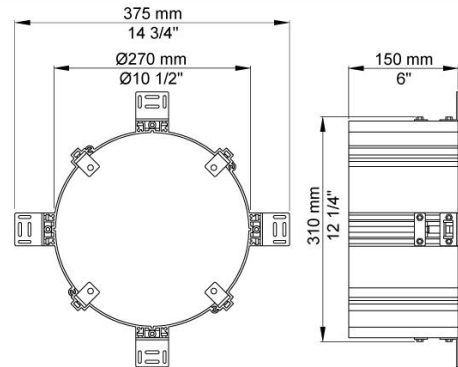

RS2

Inbyggd servett/pappersbehållare.
Inbyggnadsdjup: 150 mm. Diameter inkl yttre ring: 286 mm.
Kapacitet innehåll: 80-100 pappers-servetter storlek 85 x 205 mm. av typen:
Tork no: 100297 (www.sca-tork.com).
Lotus Professional no: 5892690 (www.lotusprofessional.eu).
Care Ness no: 114013 (www.abena.dk).

Fronten består av:

Ring av blank krom, borstad krom, mässing, borstad rostfritt stål och 15 färger En front i färg svart eller vit.

Material pappersbehållaren: Lackerad PC/ABS.

Levereras i färg

Färg 02, Grå	Färg 21, Karmosinröd
Färg 04, Blå	Färg 25, Rosa
Färg 08, Gul	Färg 27, Matt-svart
Färg 09, Koksgrå	Färg 28, Matt-vit
Färg 05, Orange	Färg 40, Borstad rostfritt stål
Färg 06, Ljusgrön	Färg 60, Svart
Färg 12, Mocka	Färg 61, Borstad svart
Färg 14, Orangeröd	Färg 62, Djupsvart
Färg 15, Marinblå	Färg 63, Koppar
Färg 16, Krom	Färg 64, Borstad koppar
Färg 17, Glänsande Svart	Färg 65, Guld
Färg 18, Vit	Färg 68, Silver
Färg 19, Mässing natur	Färg 70, Borstad guld
Färg 20, Borstad krom