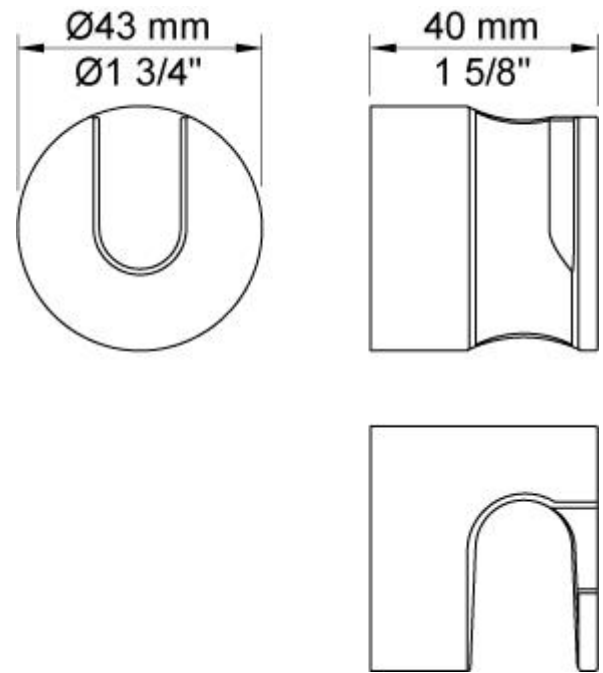

--

Datum:
Kund:
Projekt:

T68

Hållare till handdusch T60.

**Levereras i färg**

Färg 16, Krom	Färg 62, Djupsvart
Färg 19, Mässing natur	Färg 63, Koppar
Färg 20, Borstad krom	Färg 64, Borstad koppar
Färg 28, Matt-vit	Färg 65, Guld
Färg 40, Borstad rostfritt stål	Färg 68, Silver
Färg 60, Svart	Färg 70, Borstad guld
Färg 61, Borstad svart	