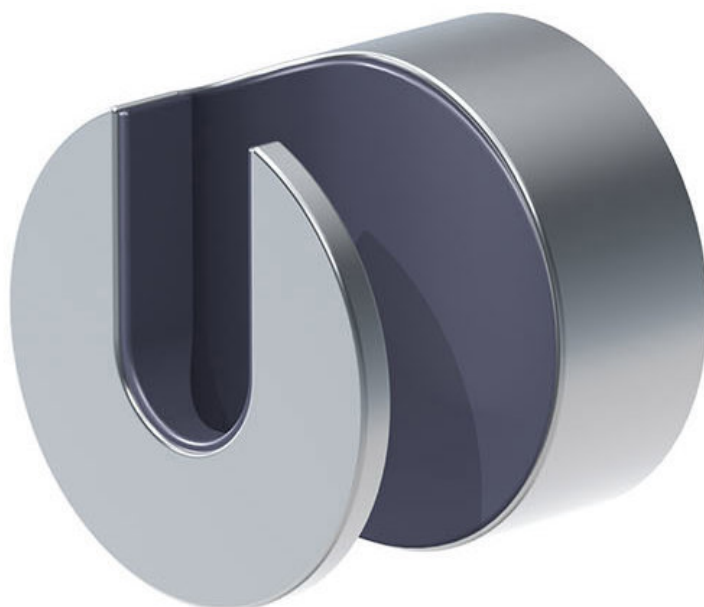

--

Datum:
Kund:
Projekt:

T68

Hållare till handdusch T60.

**Levereras i färg**

Färg 16, Krom	Färg 62, Djupsvart
Färg 19, Mässing natur	Färg 63, Koppar
Färg 20, Borstad krom	Färg 64, Borstad koppar
Färg 28, Matt-vit	Färg 65, Guld
Färg 40, Borstad rostfritt stål	Färg 68, Silver
Färg 60, Svart	Färg 70, Borstad guld
Färg 61, Borstad svart	