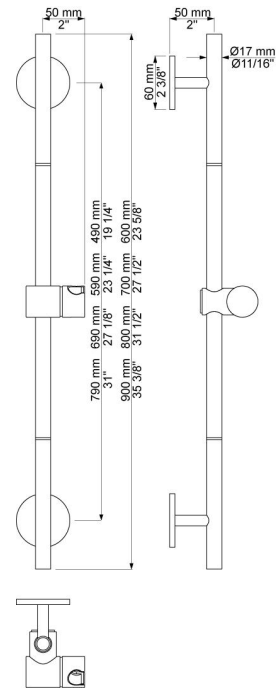

--

Datum:
Kund:
Projekt:

T65-T60

Duschstång (Standard 700 mm) exkl. handdusch T60.

**Levereras i färg**

Färg 02, Grå	Färg 21, Karmosinröd
Färg 04, Blå	Färg 25, Rosa
Färg 08, Gul	Färg 27, Matt-svart
Färg 09, Koksgrå	Färg 28, Matt-vit
Färg 05, Orange	Färg 40, Borstad rostfritt stål
Färg 06, Ljusgrön	Färg 60, Svart
Färg 12, Mocka	Färg 61, Borstad svart
Färg 14, Orangeröd	Färg 62, Djupsvart
Färg 15, Marinblå	Färg 63, Koppar
Färg 16, Krom	Färg 64, Borstad koppar
Färg 17, Glänsande Svart	Färg 65, Guld
Färg 18, Vit	Färg 68, Silver
Färg 19, Mässing natur	Färg 70, Borstad guld
Färg 20, Borstad krom	