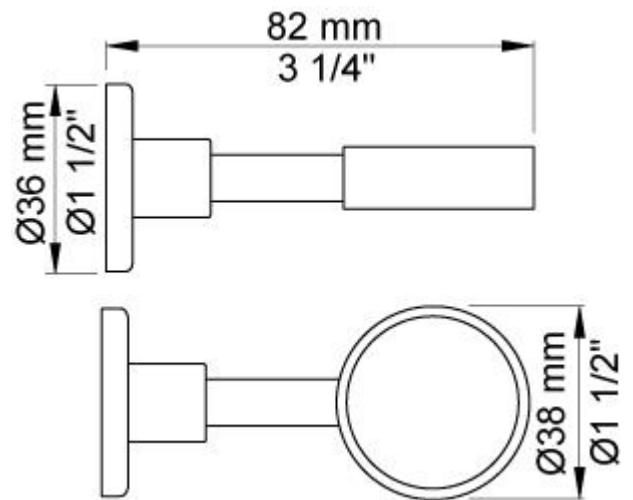

--

Datum:
Kund:
Projekt:

**T4**

Tvåhållare ring.

**Levereras i färg**

Färg 02, Grå	Färg 21, Karmosinröd
Färg 04, Blå	Färg 25, Rosa
Färg 08, Gul	Färg 27, Matt-svart
Färg 09, Koksgrå	Färg 28, Matt-vit
Färg 05, Orange	Färg 40, Borstad rostfritt stål
Färg 06, Ljusgrön	Färg 60, Svart
Färg 12, Mocka	Färg 61, Borstad svart
Färg 14, Orangeröd	Färg 62, Djupsvart
Färg 15, Marinblå	Färg 63, Koppar
Färg 16, Krom	Färg 64, Borstad koppar
Färg 17, Glänsande Svart	Färg 65, Guld
Färg 18, Vit	Färg 68, Silver
Färg 19, Mässing natur	Färg 70, Borstad guld
Färg 20, Borstad krom	