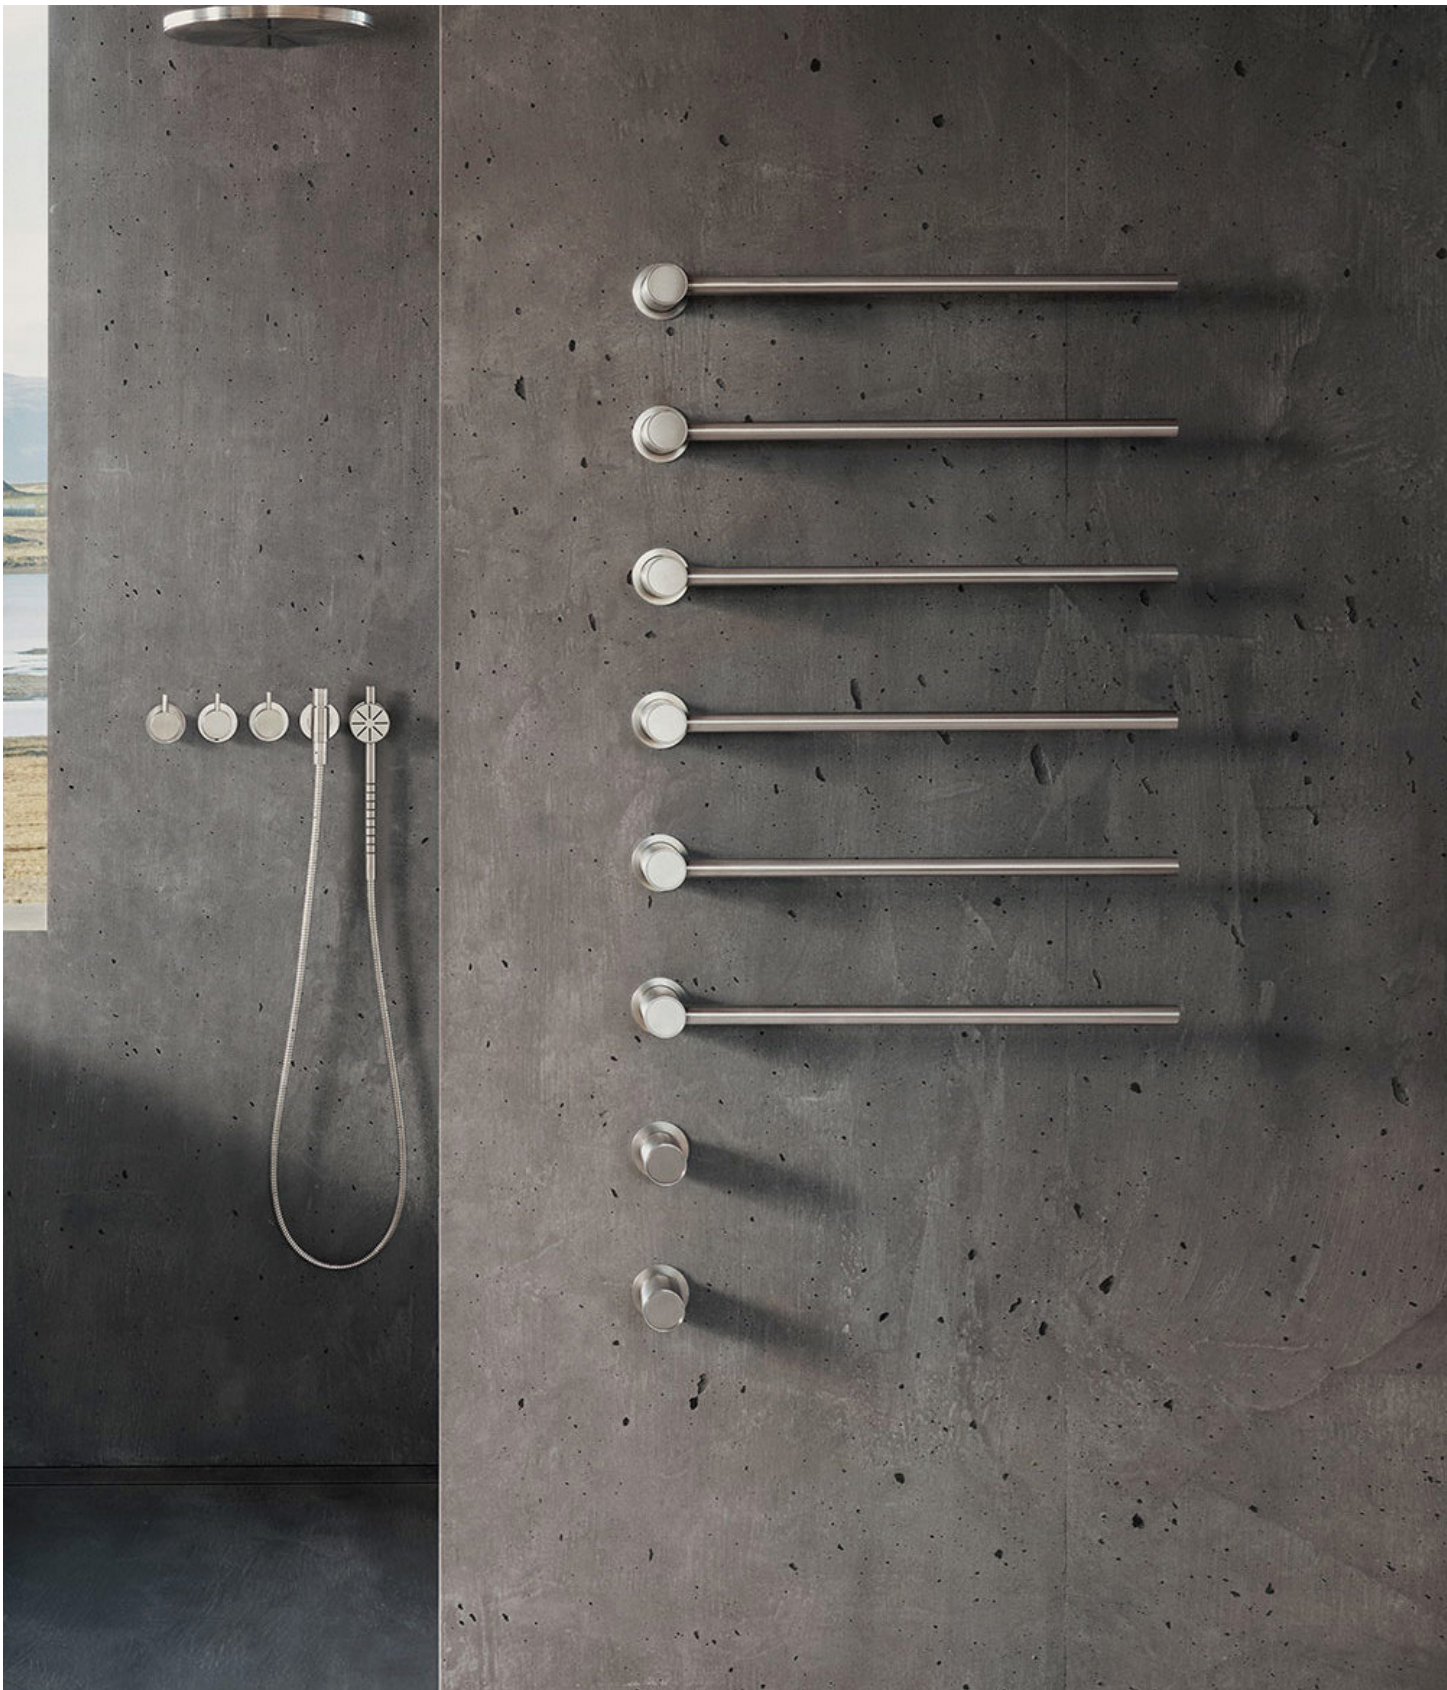

--

Datum:
Kund:
Projekt:

T39ELUS

Towel warmer – electric 120V.
 VOLA built-in modular heated towel rail for individual design solutions.
 A modular system of bars to be positioned according to customer requirements. Height between 500 and 2100 mm.
 Individual number of bars with centre distance between 100 and 300 mm.
 With step-less temperature regulation between 20 and 50 degrees C. (68oF - 122o).
 Self-closing timer setting after two hours at full power (50 degrees C) (122oF).
 Two handles, one for on/off, one for temperature regulation.
 Power consumption: 10W per bar. (34.1 BTU/hr).
 Supplied with 3 metres of Rodent proof cable.
 (for built-in part).
 Must be installed by a qualified electrician

Levereras i färg

Färg 02, Grå	Färg 21, Karmosinröd
Färg 04, Blå	Färg 25, Rosa
Färg 08, Gul	Färg 27, Matt-svart
Färg 09, Koksgrå	Färg 28, Matt-vit
Färg 05, Orange	Färg 40, Borstad rostfritt stål
Färg 06, Ljusgrön	Färg 60, Svart
Färg 12, Mocka	Färg 61, Borstad svart
Färg 14, Orangeröd	Färg 62, Djupsvart
Färg 15, Marinblå	Färg 63, Koppar
Färg 16, Krom	Färg 64, Borstad koppar
Färg 17, Glänsande Svart	Färg 65, Guld
Färg 18, Vit	Färg 68, Silver
Färg 19, Mässing natur	Färg 70, Borstad guld
Färg 20, Borstad krom	