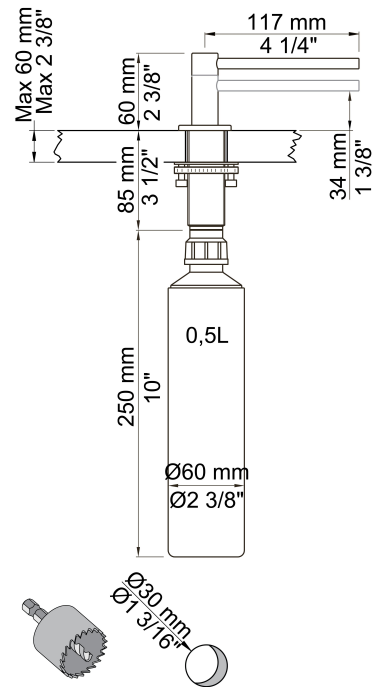

T36L

Bordsmonterad tvålpump, lång. Fungerar med alla former av milda, ph-neutrala flytande tvåltyper/cremetvålar (ph värdet: 4,5-7,5). Viskositet: Ca 1500cP -2000cP vid 20 grader.

Levereras i färg

Färg 16, Krom	Färg 62, Djupsvart
Färg 19, Mässing natur	Färg 63, Koppar
Färg 20, Borstad krom	Färg 64, Borstad koppar
Färg 40, Borstad rostfritt stål	Färg 65, Guld
Färg 60, Svart	Färg 68, Silver
Färg 61, Borstad svart	Färg 70, Borstad guld