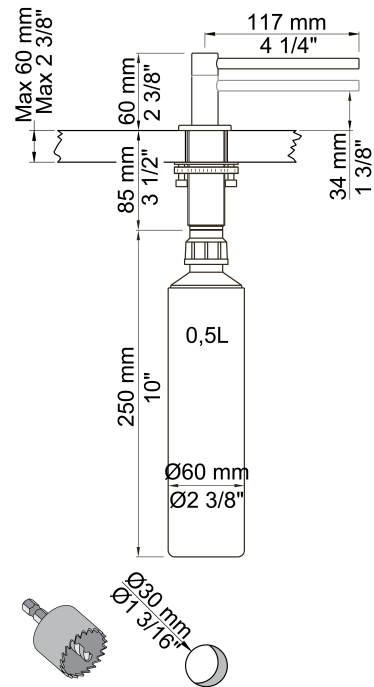

T36L

Bordsmonterad tvålpump, lång.
Fungerar med alla former av milda, ph-neutrale flytande
tvåltyper/cremetvålar (ph värdet: 4,5-7,5). Viskositet: Ca 1500cP -2000cP
vid 20 grader.

Levereras i färg

Färg 16, Krom	Färg 62, Djupsvart
Färg 19, Mässing natur	Färg 63, Koppar
Färg 20, Borstad krom	Färg 64, Borstad koppar
Färg 40, Borstad rostfritt stål	Färg 65, Guld
Färg 60, Svart	Färg 68, Silver
Färg 61, Borstad svart	Färg 70, Borstad guld