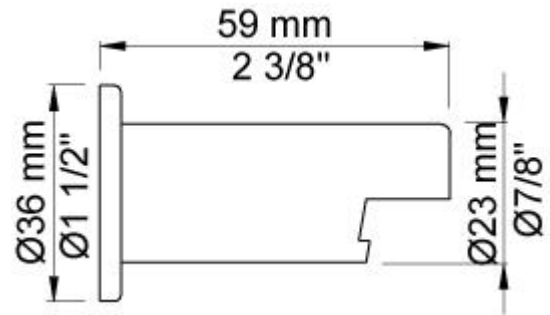

--

Datum:
Kund:
Projekt:

**T27**

Flasköppnare.

**Levereras i färg**

Färg 02, Grå	Färg 20, Borstad krom
Färg 04, Blå	Färg 21, Karmosinröd
Färg 08, Gul	Färg 25, Rosa
Färg 09, Koksgrå	Färg 27, Matt-svart
Färg 05, Orange	Färg 28, Matt-vit
Färg 06, Ljusgrön	Färg 60, Svart
Färg 12, Mocka	Färg 61, Borstad svart
Färg 14, Orangeröd	Färg 62, Djupsvart
Färg 15, Marinblå	Färg 63, Koppar
Färg 16, Krom	Färg 64, Borstad koppar
Färg 17, Glänsande Svart	Färg 65, Guld
Färg 18, Vit	Färg 68, Silver
Färg 19, Mässing natur	Färg 70, Borstad guld