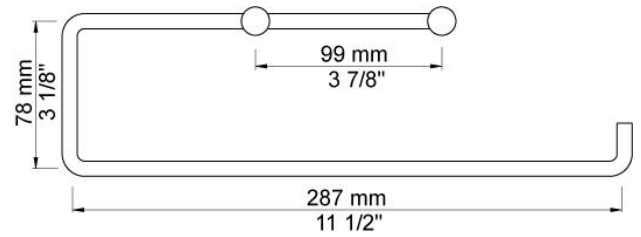

--

Datum:
Kund:
Projekt:

T13L-BP

Pappershållare för köksrulle eller två toalettpappersrullar, 287 mm. Exkl bricka.

**Levereras i färg**

Färg 02, Grå	Färg 21, Karmosinröd
Färg 04, Blå	Färg 25, Rosa
Färg 08, Gul	Färg 27, Matt-svart
Färg 09, Koksgrå	Färg 28, Matt-vit
Färg 05, Orange	Färg 40, Borstad rostfritt stål
Färg 06, Ljusgrön	Färg 60, Svart
Färg 12, Mocka	Färg 61, Borstad svart
Färg 14, Orangeröd	Färg 62, Djupsvart
Färg 15, Marinblå	Färg 63, Koppar
Färg 16, Krom	Färg 64, Borstad koppar
Färg 17, Glänsande Svart	Färg 65, Guld
Färg 18, Vit	Färg 68, Silver
Färg 19, Mässing natur	Färg 70, Borstad guld
Färg 20, Borstad krom	