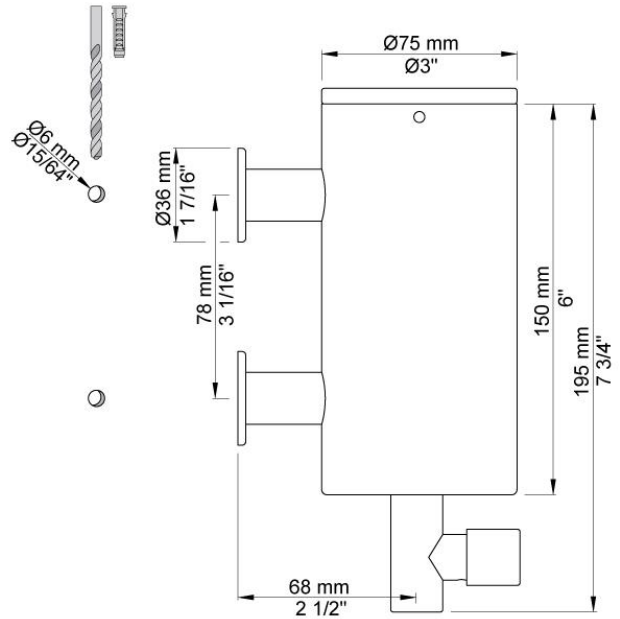

Datum:

Kund:

Projekt:

T10

Två dispenser 0,5 liter. Fungerar med alla former av milda, ph-neutrala flytande tvåltyper/cremetvålar (ph värdet: 4,5-7,5). Viskositet: Ca 1500cP - 2000cP vid 20 grader.

**Levereras i färg**