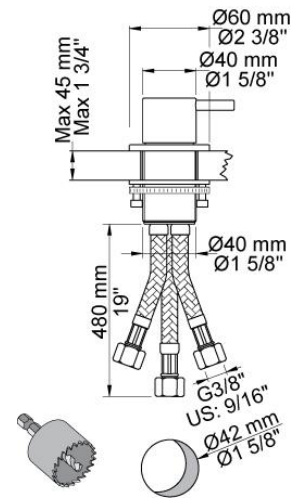

--

Datum:
Kund:
Projekt:

SC9

Engreppsblandare 500 med handdusch T1.

Flöde

	Bar:	1,0	2,0	3,0	4,0	5,0
SC9	(l/min)	5,8	8,2	10,0	11,6	12,9

**Levereras i färg**

Färg 02, Grå	Färg 21, Karmosinröd
Färg 04, Blå	Färg 25, Rosa
Färg 08, Gul	Färg 27, Matt-svart
Färg 09, Koksgrå	Färg 28, Matt-vit
Färg 05, Orange	Färg 40, Borstad rostfritt stål
Färg 06, Ljusgrön	Färg 60, Svart
Färg 12, Mocka	Färg 61, Borstad svart
Färg 14, Orangeröd	Färg 62, Djupsvart
Färg 15, Marinblå	Färg 63, Koppar
Färg 16, Krom	Färg 64, Borstad koppar
Färg 17, Glänsande Svart	Färg 65, Guld
Färg 18, Vit	Färg 68, Silver
Färg 19, Mässing natur	Färg 70, Borstad guld
Färg 20, Borstad krom	

500
Engreppsblandare för sargmontage.

T1
Utdragbar handdusch med slang.
Bänktjocklek: Max 45 mm. Håltagningsmått: 30 mm.