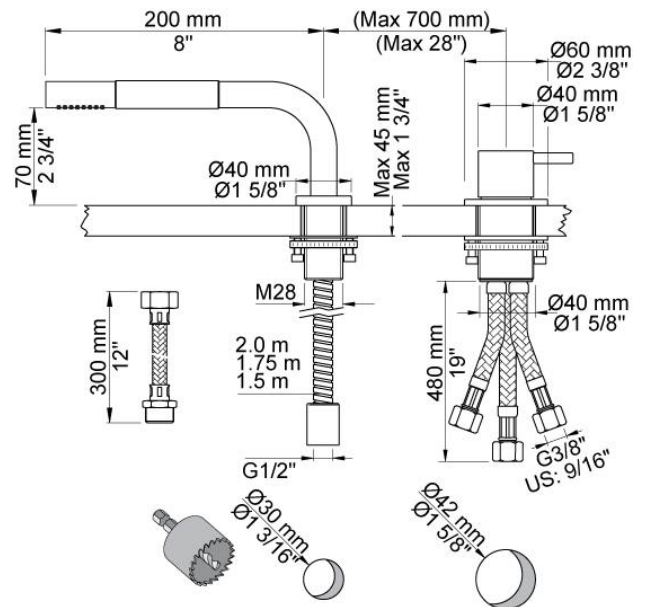

--

Datum:
Kund:
Projekt:

SC9

Engreppsblandare 500 med handdusch T1.

Flöde

	Bar:	1,0	2,0	3,0	4,0	5,0
SC9	(l/min)	5,8	8,2	10,0	11,6	12,9

**Levereras i färg**

Färg 02, Grå	Färg 21, Karmosinröd
Färg 04, Blå	Färg 25, Rosa
Färg 08, Gul	Färg 27, Matt-svart
Färg 09, Koksgrå	Färg 28, Matt-vit
Färg 05, Orange	Färg 40, Borstad rostfritt stål
Färg 06, Ljusgrön	Färg 60, Svart
Färg 12, Mocka	Färg 61, Borstad svart
Färg 14, Orangeröd	Färg 62, Djupsvart
Färg 15, Marinblå	Färg 63, Koppar
Färg 16, Krom	Färg 64, Borstad koppar
Färg 17, Glänsande Svart	Färg 65, Guld
Färg 18, Vit	Färg 68, Silver
Färg 19, Mässing natur	Färg 70, Borstad guld
Färg 20, Borstad krom	

500
Engreppsblandare för sargmontage.

T1
Utdragbar handdusch med slang.
Bänktjocklek: Max 45 mm. Håltagningsmått: 30 mm.