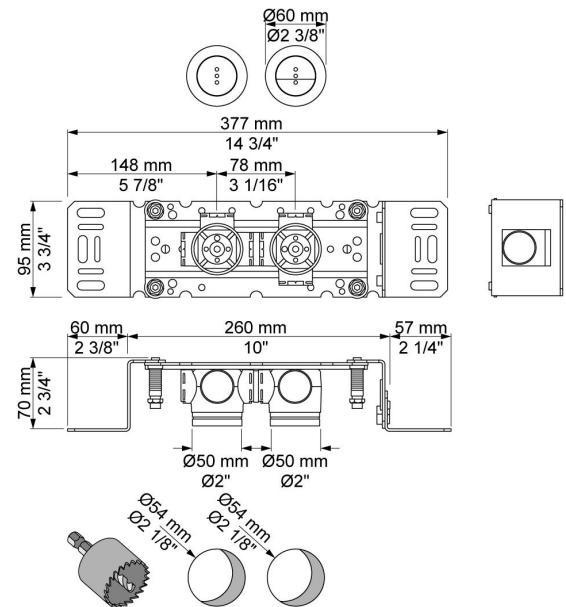

RS83E

Elektronisk spolknapp för dubbelspol.

Kan installeras i olika vägg tjocklekar med förlängningar.

Upp till 10 cm sensoravstånd.

Passar till Geberit :

sigma UP320 cistern, Geberit el: (115.861.00.6) (100V till 240V (ingår ej) och Geberit spolsystem med hel- och halvspolning med motor (115.862.00.6) (ingår ej).

Omega 86/92, Geberit el (115.861.00.6) (ingår ej) Geberit spolsystem med dubbelspolning och motor (115.955.00.6) (ingår ej).

Yttre diameter på bricka: 60 mm.

Hålmått i vägg 54 mm.

Handikappanpassad.

Handikappanpassad.

Levereras i färg

Färg 02, Grå	Färg 21, Karmosinröd
Färg 04, Blå	Färg 25, Rosa
Färg 08, Gul	Färg 27, Matt-svart
Färg 09, Koksgrå	Färg 28, Matt-vit
Färg 05, Orange	Färg 40, Borstad rostfritt stål
Färg 06, Ljusgrön	Färg 60, Svart
Färg 12, Mocka	Färg 61, Borstad svart
Färg 14, Orangeröd	Färg 62, Djupsvart
Färg 15, Marinblå	Färg 63, Koppar
Färg 16, Krom	Färg 64, Borstad koppar
Färg 17, Glänsande Svart	Färg 65, Guld
Färg 18, Vit	Färg 68, Silver
Färg 19, Mässing natur	Färg 70, Borstad guld
Färg 20, Borstad krom