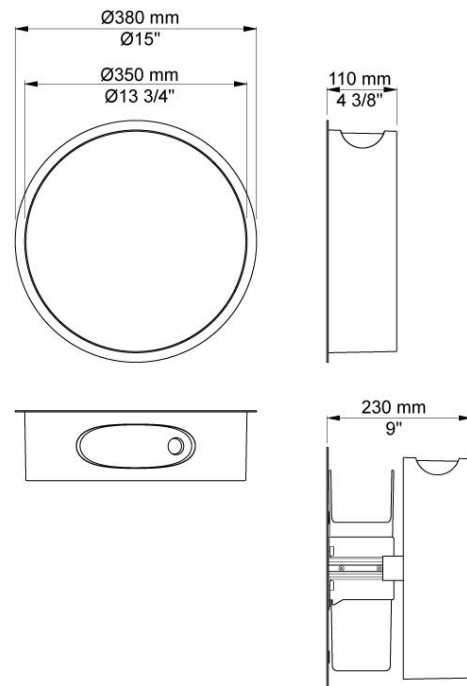

RS5

Avfallsbehållare, utanpåliggande med lock.

Diameter inkl yttre ring: 380 mm.

Djup: 110 mm.

Kapacitet innehåll: 8 liter/60-90 papperservetter.

Plastpåsar till RS5, 50 cm x 40 cm.

Fronten består av:

Ring av blank krom, borstad krom, mässing, borstad rostfritt stål och 15 färger. Material behållaren:

Lackerad PC/ABS.

Levereras i färg

Färg 02, Grå	Färg 21, Karmosinröd
Färg 04, Blå	Färg 25, Rosa
Färg 08, Gul	Färg 27, Matt-svart
Färg 09, Koksgrå	Färg 28, Matt-vit
Färg 05, Orange	Färg 40, Borstad rostfritt stål
Färg 06, Ljusgrön	Färg 60, Svart
Färg 12, Mocka	Färg 61, Borstad svart
Färg 14, Orangeröd	Färg 62, Djupsvart
Färg 15, Marinblå	Färg 63, Koppar
Färg 16, Krom	Färg 64, Borstad koppar
Färg 17, Glänsande Svart	Färg 65, Guld
Färg 18, Vit	Färg 68, Silver
Färg 19, Mässing natur	Färg 70, Borstad guld
Färg 20, Borstad krom