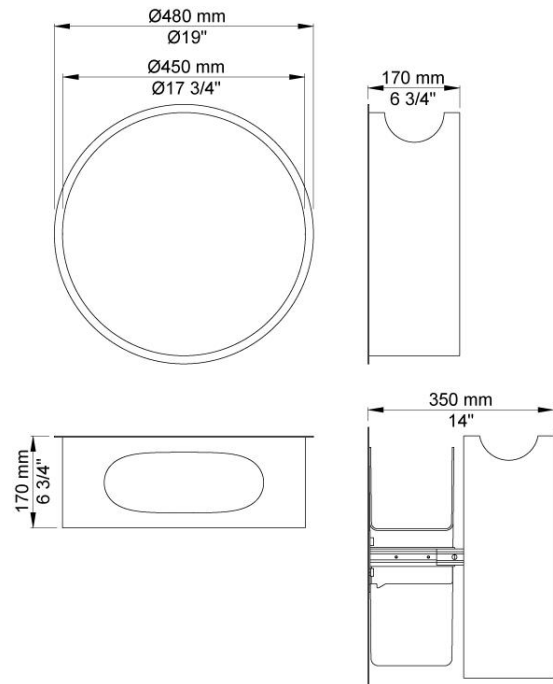

RS4

Avfallsbehållare, utanpåliggande. Diameter inkl yttre ring: 480 mm. Djup: 170 mm. Kapacitet innehåll: 22 liter/150-250 papperservetter. Fronten består av: Ring av blank krom, borstad krom, mässing, borstad rostfritt stål och 15 färger. Material behållaren: Lackförseglat trä, vit eller svart front.

Levereras i färg

Färg 02, Grå	Färg 21, Karmosinröd
Färg 04, Blå	Färg 25, Rosa
Färg 08, Gul	Färg 27, Matt-svart
Färg 09, Koksgrå	Färg 28, Matt-vit
Färg 05, Orange	Färg 40, Borstad rostfritt stål
Färg 06, Ljusgrön	Färg 60, Svart
Färg 12, Mocka	Färg 61, Borstad svart
Färg 14, Orangeröd	Färg 62, Djupsvart
Färg 15, Marinblå	Färg 63, Koppar
Färg 16, Krom	Färg 64, Borstad koppar
Färg 17, Glänsande Svart	Färg 65, Guld
Färg 18, Vit	Färg 68, Silver
Färg 19, Mässing natur	Färg 70, Borstad guld
Färg 20, Borstad krom