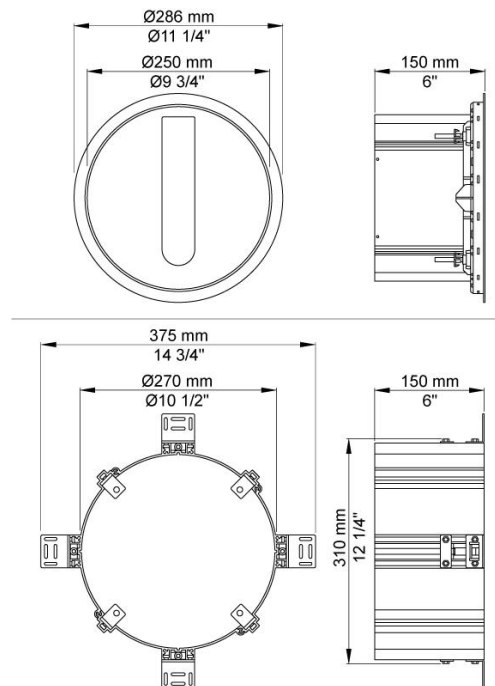

RS2

Inbyggd servett/pappersbehållare. Inbyggnadsdjup: 150 mm. Diameter inkl yttre ring: 286 mm. Kapacitet innehåll: 80-100 pappers-servetter storlek 85 x 205 mm. av typen: Tork no: 100297 (www.sca-tork.com). Lotus Professional no: 5892690 (www.lotusprofessional.eu). Care Ness no: 114013 (www.abena.dk). Fronten består av: Ring av blank krom, borstad krom, mässing, borstad rostfritt stål och 15 färger. En front i färg svart eller vit. Material pappersbehållaren: Lackerad PC/ABS.

Levereras i färg

Färg 02, Grå	Färg 21, Karmosinröd
Färg 04, Blå	Färg 25, Rosa
Färg 08, Gul	Färg 27, Matt-svart
Färg 09, Koksgrå	Färg 28, Matt-vit
Färg 05, Orange	Färg 40, Borstad rostfritt stål
Färg 06, Ljusgrön	Färg 60, Svart
Färg 12, Mocka	Färg 61, Borstad svart
Färg 14, Orangeröd	Färg 62, Djupsvart
Färg 15, Marinblå	Färg 63, Koppar
Färg 16, Krom	Färg 64, Borstad koppar
Färg 17, Glänsande Svart	Färg 65, Guld
Färg 18, Vit	Färg 68, Silver
Färg 19, Mässing natur	Färg 70, Borstad guld
Färg 20, Borstad krom