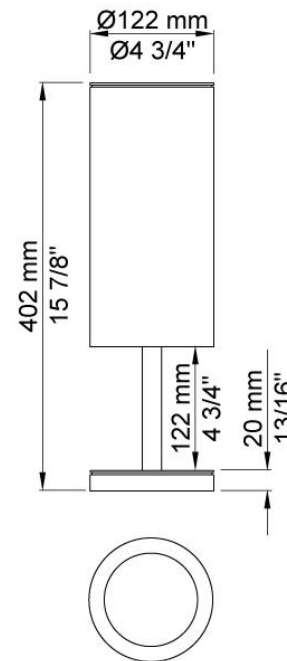

RS11/2

Sensorstyrd tvål- och handspritsdispenser, bordsmonterad. Kapacitet: 1000ml motsvarar 1000 doser. Batteri: 4x1,5V AA. Kapacitet: 1000 ml motsvarar 1000 doser. Batteri: 4x1,5V AA. Det ingår olika pumpar = VR414 för handsprit. VR415 för skumtvål och skumdesinfektion. VR416 för alla typer av flytande tvål och handgel. RS11 levereras i alla VOLA färger med behållaren, lock och ring i vitt eller svart.

Handikappanpassad.

Levereras i färg

Färg 02, Grå	Färg 21, Karmosinröd
Färg 04, Blå	Färg 25, Rosa
Färg 08, Gul	Färg 27, Matt-svart
Färg 09, Koksgrå	Färg 28, Matt-vit
Färg 05, Orange	Färg 40, Borstad rostfritt stål
Färg 06, Ljusgrön	Färg 60, Svart
Färg 12, Mocka	Färg 61, Borstad svart
Färg 14, Orangeröd	Färg 62, Djupsvart
Färg 15, Marinblå	Färg 63, Koppar
Färg 16, Krom	Färg 64, Borstad koppar
Färg 17, Glänsande Svart	Färg 65, Guld
Färg 18, Vit	Färg 68, Silver
Färg 19, Mässing natur	Färg 70, Borstad guld
Färg 20, Borstad krom