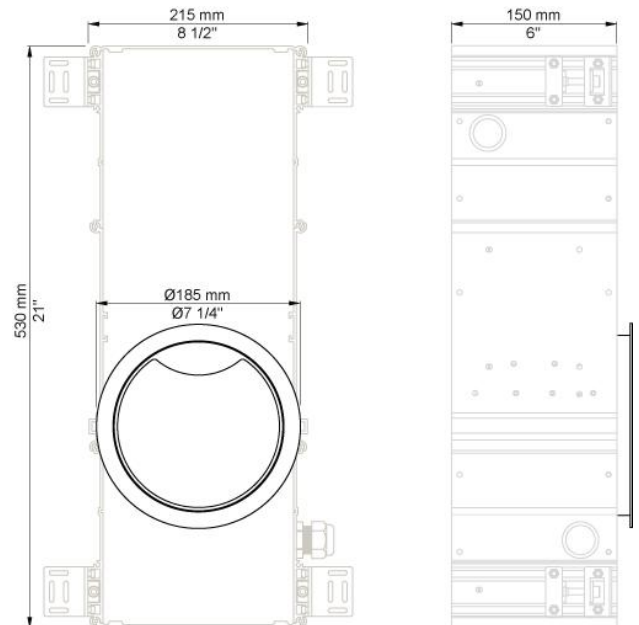

RS10

Elektronisk tvåldispenser. Väggtjocklek: Min. 12 mm, max. 25 mm. Rörelsesensor startar belysning inuti dispenser när någon närmar sig. Kan deaktiveras. Tvålmängdsindikator (grönt – rött ljus). Kräver 110-230V. Transformator ingår. Skydd mot oönskad aktivering/vandalisering. Finns både för crémetvål och skumtvål. Färgerna svart eller vit. Färger på yttre ring: Blank krom, borstad krom, mässing, borstad rostfritt stål och 15 färger.

Levereras i färg

Färg 02, Grå	Färg 21, Karmosinröd
Färg 04, Blå	Färg 25, Rosa
Färg 08, Gul	Färg 27, Matt-svart
Färg 09, Koksgrå	Färg 28, Matt-vit
Färg 05, Orange	Färg 40, Borstad rostfritt stål
Färg 06, Ljusgrön	Färg 60, Svart
Färg 12, Mocka	Färg 61, Borstad svart
Färg 14, Orangeröd	Färg 62, Djupsvart
Färg 15, Marinblå	Färg 63, Koppar
Färg 16, Krom	Färg 64, Borstad koppar
Färg 17, Glänsande Svart	Färg 65, Guld
Färg 18, Vit	Färg 68, Silver
Färg 19, Mässing natur	Färg 70, Borstad guld
Färg 20, Borstad krom