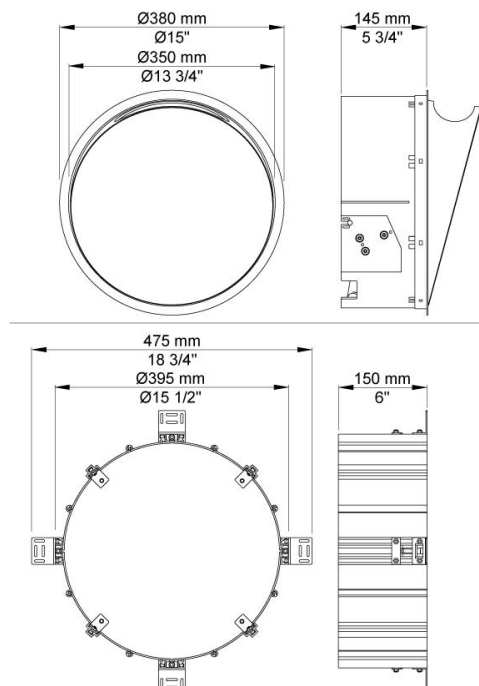

RS1

Inbyggd avfallsbehållare.

Inbyggnadsdjup: 150 mm.

Diameter inkl yttre ring: 380 mm.

Kapacitet Innehåll: 2,5 liter/20-30 pappers-servetter.

Plastpåsar till RS1, 39 cm x 28 cm.

Fronten består av:

Ring av blank krom, borstad krom, mässing, borstad rostfritt stål och 15 färger. En front i färg svart eller vit.

Material avfallsbehållaren: Lackerad PC/ABS, vit eller svart front.

Levereras i färg

Färg 02, Grå	Färg 21, Karmosinröd
Färg 04, Blå	Färg 25, Rosa
Färg 08, Gul	Färg 27, Matt-svart
Färg 09, Koksgrå	Färg 28, Matt-vit
Färg 05, Orange	Färg 40, Borstad rostfritt stål
Färg 06, Ljusgrön	Färg 60, Svart
Färg 12, Mocka	Färg 61, Borstad svart
Färg 14, Orangeröd	Färg 62, Djupsvart
Färg 15, Marinblå	Färg 63, Koppar
Färg 16, Krom	Färg 64, Borstad koppar
Färg 17, Glänsande Svart	Färg 65, Guld
Färg 18, Vit	Färg 68, Silver
Färg 19, Mässing natur	Färg 70, Borstad guld
Färg 20, Borstad krom