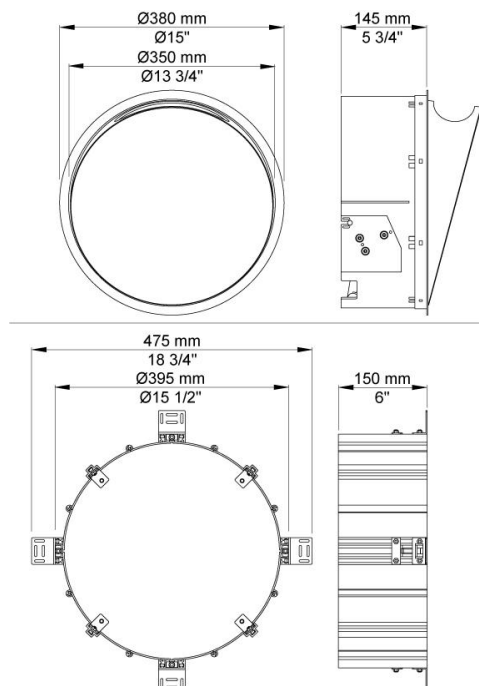

RS1

Inbyggd avfallsbehållare. Inbyggnadsdjup: 150 mm. Diameter inkl yttre ring: 380 mm. Kapacitet Innehåll: 2,5 liter/20-30 pappersservetter. Plastpåsar till RS1, 39 cm x 28 cm. Fronten består av: Ring av blank krom, borstad krom, mässing, borstad rostfritt stål och 15 färger. En front i färg svart eller vit. Material avfallsbehållaren: Lackerad PC/ABS, vit eller svart front.

Levereras i färg

Färg 02, Grå	Färg 21, Karmosinröd
Färg 04, Blå	Färg 25, Rosa
Färg 08, Gul	Färg 27, Matt-svart
Färg 09, Koksgrå	Färg 28, Matt-vit
Färg 05, Orange	Färg 40, Borstad rostfritt stål
Färg 06, Ljusgrön	Färg 60, Svart
Färg 12, Mocka	Färg 61, Borstad svart
Färg 14, Orangeröd	Färg 62, Djupsvart
Färg 15, Marinblå	Färg 63, Koppar
Färg 16, Krom	Färg 64, Borstad koppar
Färg 17, Glänsande Svart	Färg 65, Guld
Färg 18, Vit	Färg 68, Silver
Färg 19, Mässing natur	Färg 70, Borstad guld
Färg 20, Borstad krom