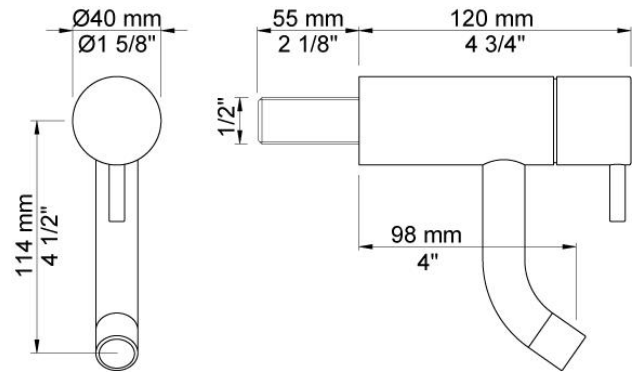

RB4

Tappventil för varmt ELLER kallt vatten med keramisk tätning, fast pip med vattenbesparande strålsamlare.

Inkommande: ½".

Flöde

	Bar:	1,0	2,0	3,0	4,0	5,0
RB4	(l/min)	2,9	4,1	5,0	5,0	5,0

Levereras i färg

Färg 02, Grå	Färg 20, Borstad krom
Färg 04, Blå	Färg 21, Karmosinröd
Färg 08, Gul	Färg 25, Rosa
Färg 09, Koksgrå	Färg 27, Matt-svart
Färg 05, Orange	Färg 28, Matt-vit
Färg 06, Ljusgrön	Färg 60, Svart
Färg 12, Mocka	Färg 61, Borstad svart
Färg 14, Orangeröd	Färg 62, Djupsvart
Färg 15, Marinblå	Färg 63, Koppar
Färg 16, Krom	Färg 64, Borstad koppar
Färg 17, Glänsande Svart	Färg 65, Guld
Färg 18, Vit	Färg 68, Silver
Färg 19, Mässing natur	Färg 70, Borstad guld