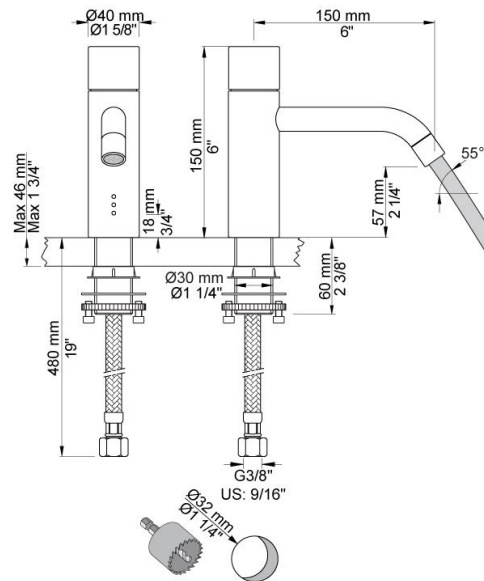

RB1EN/150

Elektronisk tappventil för varmt ELLER kallt vatten.
Inkl transformator för nätanslutning.
Piputsprång 150 mm.

Handikappanpassad.

Flöde

	Bar:	1,0	2,0	3,0	4,0	5,0
RB1EN/150	(l/min)	2,9	4,1	5,0	5,0	5,0
RB1EN/150 ¹⁾	(l/min)	2,6	3,7	4,5	4,5	4,5

¹⁾ USA standard

Levereras i färg

Färg 02, Grå	Färg 21, Karmosinröd
Färg 04, Blå	Färg 25, Rosa
Färg 08, Gul	Färg 27, Matt-svart
Färg 09, Koksgrå	Färg 28, Matt-vit
Färg 05, Orange	Färg 40, Borstad rostfritt stål
Färg 06, Ljusgrön	Färg 60, Svart
Färg 12, Mocka	Färg 61, Borstad svart
Färg 14, Orangeröd	Färg 62, Djupsvart
Färg 15, Marinblå	Färg 63, Koppar
Färg 16, Krom	Färg 64, Borstad koppar
Färg 17, Glänsande Svart	Färg 65, Guld
Färg 18, Vit	Färg 68, Silver
Färg 19, Mässing natur	Färg 70, Borstad guld
Färg 20, Borstad krom