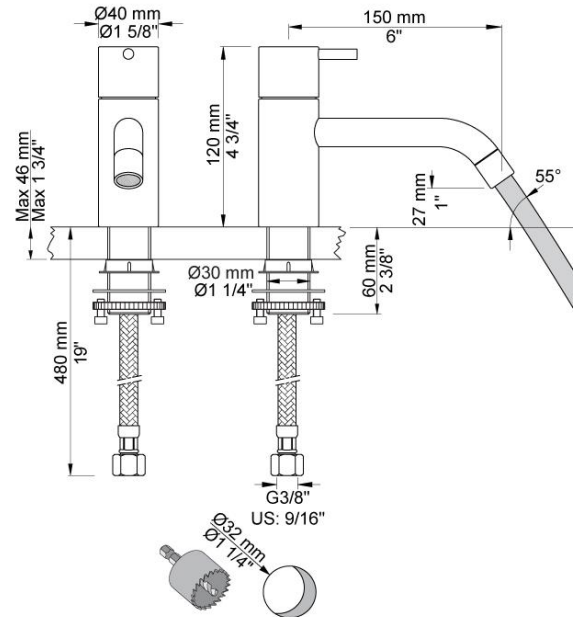

RB1/150

Tappventil för varmt ELLER kallt vatten, med fast pip, utsprång 150 mm.

Flöde

	Bar:	1,0	2,0	3,0	4,0	5,0
RB1/150	(l/min)	2,9	4,1	5,0	5,0	5,0
RB1/150¹⁾	(l/min)	2,6	3,7	4,5	4,5	4,5

¹⁾ USA Standard

Levereras i färg

Färg 02, Grå	Färg 21, Karmosinröd
Färg 04, Blå	Färg 25, Rosa
Färg 08, Gul	Färg 27, Matt-svart
Färg 09, Koksgrå	Färg 28, Matt-vit
Färg 05, Orange	Färg 40, Borstad rostfritt stål
Färg 06, Ljusgrön	Färg 60, Svart
Färg 12, Mocka	Färg 61, Borstad svart
Färg 14, Orangeröd	Färg 62, Djupsvart
Färg 15, Marinblå	Färg 63, Koppar
Färg 16, Krom	Färg 64, Borstad koppar
Färg 17, Glänsande Svart	Färg 65, Guld
Färg 18, Vit	Färg 68, Silver
Färg 19, Mässing natur	Färg 70, Borstad guld
Färg 20, Borstad krom