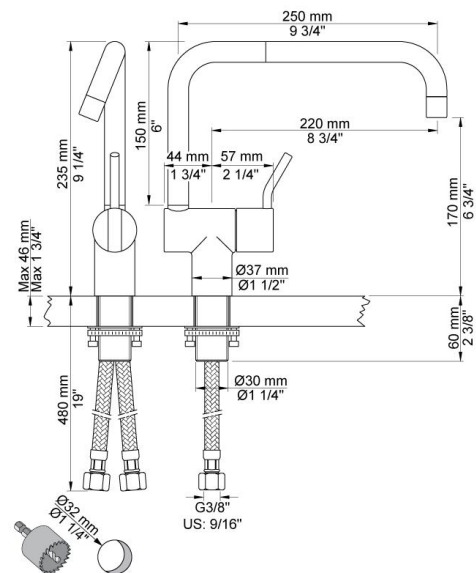

--

Datum:
Kund:
Projekt:

**KV1M/250**

Engreppsblandare med medium grepp, keramisk tätning, dubbelt svängbar pip med 250 mm utsprång, med vattenbesparande strålsamlare. 235 mm hög. Spx slang: 3/8". Hålstorlek: 32 mm. Finns även i utförande där pipen endast är svängbar i sidled 120gr.

**Flöde**

	Bar:	1,0	2,0	3,0	4,0	5,0
KV1M/250	(l/min)	4,8	6,8	8,3	8,3	8,3
KV1M/250 <sup>1)</sup>	(l/min)	2,6	3,7	4,5	4,5	4,5

<sup>1)</sup> USA standard

**Levereras i färg**

Färg 02, Grå	Färg 21, Karmosinröd
Färg 04, Blå	Färg 25, Rosa
Färg 08, Gul	Färg 27, Matt-svart
Färg 09, Koksgrå	Färg 28, Matt-vit
Färg 05, Orange	Färg 40, Borstad rostfritt stål
Färg 06, Ljusgrön	Färg 60, Svart
Färg 12, Mocka	Färg 61, Borstad svart
Färg 14, Orangeröd	Färg 62, Djupsvart
Färg 15, Marinblå	Färg 63, Koppar
Färg 16, Krom	Färg 64, Borstad koppar
Färg 17, Glänsande Svart	Färg 65, Guld
Färg 18, Vit	Färg 68, Silver
Färg 19, Mässing natur	Färg 70, Borstad guld
Färg 20, Borstad krom	