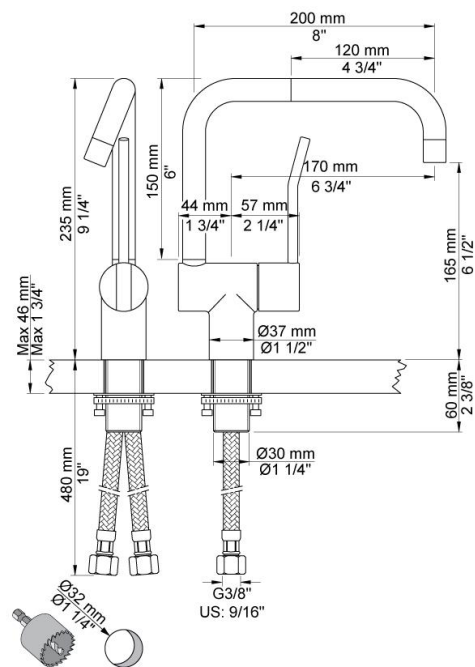

--

Datum:
Kund:
Projekt:

KV1L

Engreppsblandare med keramisk tätning, långt grepp, dubbelt svängbar pip med vattenbesparande strålsamlare. 235 mm hög. Spx slang: 3/8". Hålstorlek: 32 mm. Finns även i utförande där pipen endast är svängbar i sidled 120gr.

Handikapppassad.

Flöde

	Bar:	1,0	2,0	3,0	4,0	5,0
KV1L	(l/min)	4,8	6,8	8,3	8,3	8,3
KV1L ¹⁾	(l/min)	2,6	3,7	4,5	4,5	4,5

¹⁾ USA standard

**Levereras i färg**

Färg 02, Grå	Färg 21, Karmosinröd
Färg 04, Blå	Färg 25, Rosa
Färg 08, Gul	Färg 27, Matt-svart
Färg 09, Koksgrå	Färg 28, Matt-vit
Färg 05, Orange	Färg 40, Borstad rostfritt stål
Färg 06, Ljusgrön	Färg 60, Svart
Färg 12, Mocka	Färg 61, Borstad svart
Färg 14, Orangeröd	Färg 62, Djupsvart
Färg 15, Marinblå	Färg 63, Koppar
Färg 16, Krom	Färg 64, Borstad koppar
Färg 17, Glänsande Svart	Färg 65, Guld
Färg 18, Vit	Färg 68, Silver
Färg 19, Mässing natur	Färg 70, Borstad guld
Färg 20, Borstad krom	