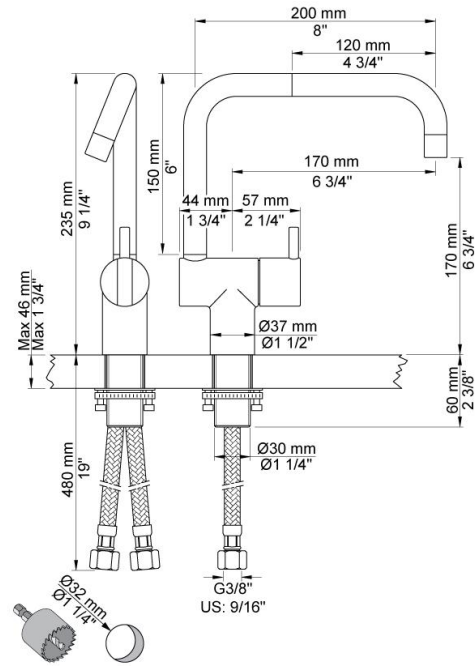

--

Datum:
Kund:
Projekt:

**KV1**

Engreppsblandare med keramisk tätning, dubbelt svängbar pip med vattenbesparande strålsamlare. 235 mm hög. Spx slang: 3/8". Hålstorlek: 32 mm. Finns även i utförande där pipen endast är svängbar i sidled 120gr.

**Flöde**

	Bar:	1,0	2,0	3,0	4,0	5,0
KV1	(l/min)	4,8	6,8	8,3	8,3	8,3
KV1 <sup>1)</sup>	(l/min)	2,6	3,7	4,5	4,5	4,5
KV1	(l/min)	8,7	12,2	15,0	17,3	19,4

<sup>1)</sup> USA standard

**Levereras i färg**

Färg 02, Grå	Färg 21, Karmosinröd
Färg 04, Blå	Färg 25, Rosa
Färg 08, Gul	Färg 27, Matt-svart
Färg 09, Koksgrå	Färg 28, Matt-vit
Färg 05, Orange	Färg 40, Borstad rostfritt stål
Färg 06, Ljusgrön	Färg 60, Svart
Färg 12, Mocka	Färg 61, Borstad svart
Färg 14, Orangeröd	Färg 62, Djupsvart
Färg 15, Marinblå	Färg 63, Koppar
Färg 16, Krom	Färg 64, Borstad koppar
Färg 17, Glänsande Svart	Färg 65, Guld
Färg 18, Vit	Färg 68, Silver
Färg 19, Mässing natur	Färg 70, Borstad guld
Färg 20, Borstad krom	