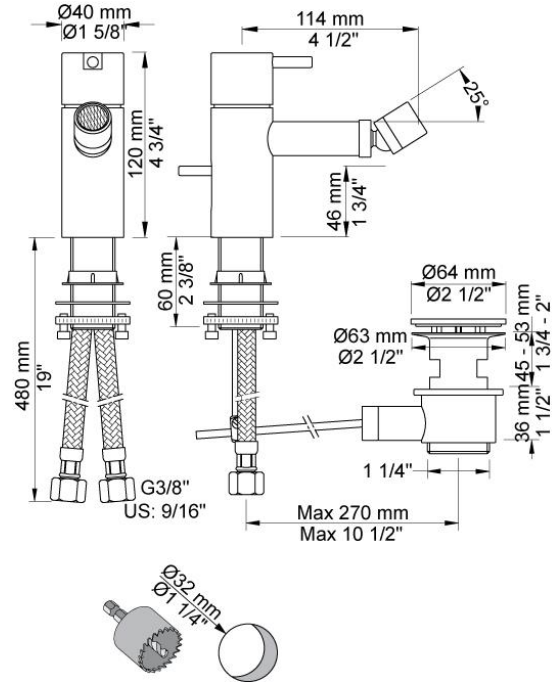

--

Datum:
Kund:
Projekt:

HV4

Engreppsblandare för bidé med keramisk tätning, fast pip, med justerbar strålsamlare och lyft-upp bottenventil 1¼".120 mm hög.Spx slang: 3/8". Hålstorlek: 32 mm.HV4 levereras som standard med förkromad bottenventil.

Flöde

	Bar:	1,0	2,0	3,0	4,0	5,0
HV4	(l/min)	5,2	7,3	9,0	9,0	9,0

**Levereras i färg**

Färg 02, Grå	Färg 21, Karmosinröd
Färg 04, Blå	Färg 25, Rosa
Färg 08, Gul	Färg 27, Matt-svart
Färg 09, Koksgrå	Färg 28, Matt-vit
Färg 05, Orange	Färg 40, Borstad rostfritt stål
Färg 06, Ljusgrön	Färg 60, Svart
Färg 12, Mocka	Färg 61, Borstad svart
Färg 14, Orangeröd	Färg 62, Djupsvart
Färg 15, Marinblå	Färg 63, Koppar
Färg 16, Krom	Färg 64, Borstad koppar
Färg 17, Glänsande Svart	Färg 65, Guld
Färg 18, Vit	Färg 68, Silver
Färg 19, Mässing natur	Färg 70, Borstad guld
Färg 20, Borstad krom	