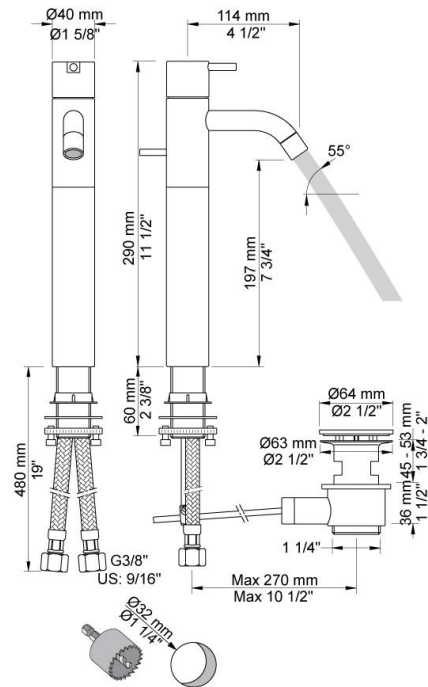

--

Datum:
Kund:
Projekt:

HV3+170

Engreppsblandare med keramisk ventil, 290 mm hög, fast pip med vattenbesparnad strålsamlare och lyft-upp bottenventil 1¼". Spv slang: 3/8". Hålstorlek: 32 mm. HV3 levereras som standard med förkromad bottenventil.

Flöde

	Bar:	1,0	2,0	3,0	4,0	5,0
HV3+170	(l/min)	2,9	4,1	5,0	5,0	5,0
HV3+170 ¹⁾	(l/min)	2,6	3,7	4,5	4,5	4,5

¹⁾ USA standard

**Levereras i färg**

Färg 02, Grå	Färg 21, Karmosinröd
Färg 04, Blå	Färg 25, Rosa
Färg 08, Gul	Färg 27, Matt-svart
Färg 09, Koksgrå	Färg 28, Matt-vit
Färg 05, Orange	Färg 40, Borstad rostfritt stål
Färg 06, Ljusgrön	Färg 60, Svart
Färg 12, Mocka	Färg 61, Borstad svart
Färg 14, Orangeröd	Färg 62, Djupsvart
Färg 15, Marinblå	Färg 63, Koppar
Färg 16, Krom	Färg 64, Borstad koppar
Färg 17, Glänsande Svart	Färg 65, Guld
Färg 18, Vit	Färg 68, Silver
Färg 19, Mässing natur	Färg 70, Borstad guld
Färg 20, Borstad krom	