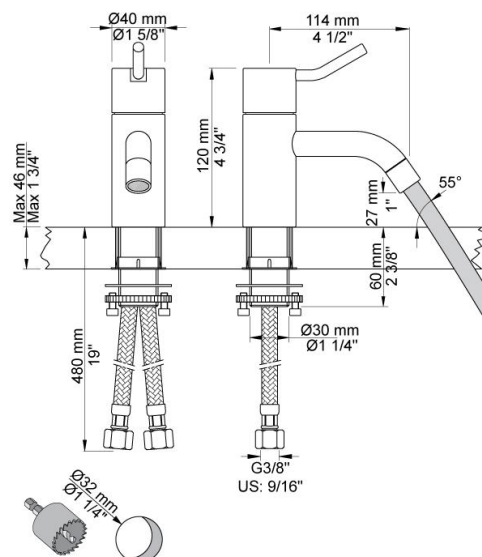

--

Datum:
Kund:
Projekt:

HV1M

Engreppsblandare med keramisk tätning, fast pip med vattenbesparande strålsamlare med medium grepp.

Utsprång 120 mm.

Spx slang: 3/8".

Hålstorlek: 32 mm.

Handikappanpassad.

Flöde

	Bar:	1,0	2,0	3,0	4,0	5,0
HV1M	(l/min)	2,9	4,1	5,0	5,0	5,0
HV1M ¹⁾	(l/min)	2,6	3,7	4,5	4,5	4,5

¹⁾ USA standard

**Levereras i färg**

Färg 02, Grå	Färg 21, Karmosinröd
Färg 04, Blå	Färg 25, Rosa
Färg 08, Gul	Färg 27, Matt-svart
Färg 09, Koksgrå	Färg 28, Matt-vit
Färg 05, Orange	Färg 40, Borstad rostfritt stål
Färg 06, Ljusgrön	Färg 60, Svart
Färg 12, Mocka	Färg 61, Borstad svart
Färg 14, Orangeröd	Färg 62, Djupsvart
Färg 15, Marinblå	Färg 63, Koppar
Färg 16, Krom	Färg 64, Borstad koppar
Färg 17, Glänsande Svart	Färg 65, Guld
Färg 18, Vit	Färg 68, Silver
Färg 19, Mässing natur	Färg 70, Borstad guld
Färg 20, Borstad krom	