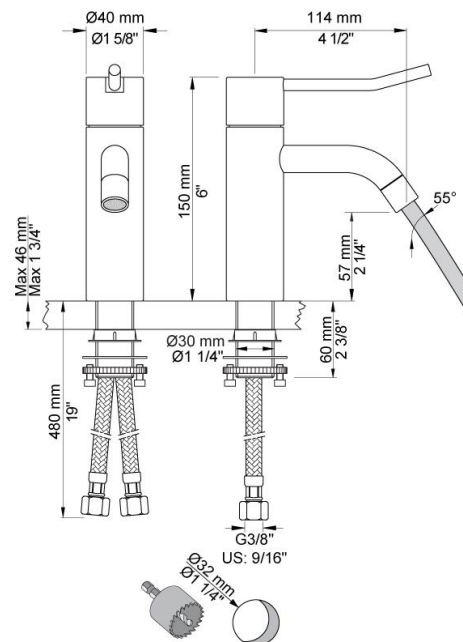

--

Datum:
Kund:
Projekt:

**HV1L+30**

Engreppsblandare med keramisk ventil, 150 mm hög, långt grepp och fast pip med vattenbesparande strålsamlare.

Inkommande: 3/8".

Hålstorlek: 30 mm, max 35 mm.

Handikappanpassad.

**Flöde**

	Bar:	1,0	2,0	3,0	4,0	5,0
HV1L+30	(l/min)	2,9	4,1	5,0	5,0	5,0
HV1L+30 <sup>1)</sup>	(l/min)	2,6	3,7	4,5	4,5	4,5

<sup>1)</sup> USA standard

**Levereras i färg**

Färg 02, Grå	Färg 21, Karmosinröd
Färg 04, Blå	Färg 25, Rosa
Färg 08, Gul	Färg 27, Matt-svart
Färg 09, Koksgrå	Färg 28, Matt-vit
Färg 05, Orange	Färg 40, Borstad rostfritt stål
Färg 06, Ljusgrön	Färg 60, Svart
Färg 12, Mocka	Färg 61, Borstad svart
Färg 14, Orangeröd	Färg 62, Djupsvart
Färg 15, Marinblå	Färg 63, Koppar
Färg 16, Krom	Färg 64, Borstad koppar
Färg 17, Glänsande Svart	Färg 65, Guld
Färg 18, Vit	Färg 68, Silver
Färg 19, Mässing natur	Färg 70, Borstad guld
Färg 20, Borstad krom	