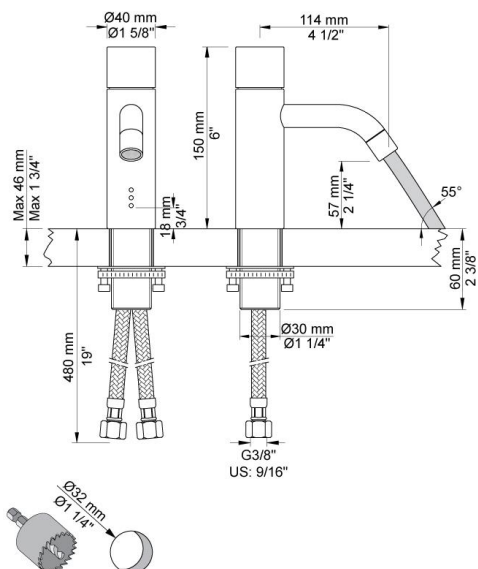

HV1EN

Elektronisk blandare med fast pip. 150 mm hög. Temperaturen förinställs under greppet. Elektronikbox VR2618 ingår. Inkl. transformator för nätanslutning.

Handikappanpassad.

Flöde

	Bar:	1,0	2,0	3,0	4,0	5,0
HV1EN	(l/min)	2,9	4,1	5,0	5,0	5,0
HV1EN ¹⁾	(l/min)	2,6	3,7	4,5	4,5	4,5

¹⁾ USA Standard

Levereras i färg

Färg 02, Grå	Färg 21, Karmosinröd
Färg 04, Blå	Färg 25, Rosa
Färg 08, Gul	Färg 27, Matt-svart
Färg 09, Koksgrå	Färg 28, Matt-vit
Färg 05, Orange	Färg 40, Borstad rostfritt stål
Färg 06, Ljusgrön	Färg 60, Svart
Färg 12, Mocka	Färg 61, Borstad svart
Färg 14, Orangeröd	Färg 62, Djupsvart
Färg 15, Marinblå	Färg 63, Koppar
Färg 16, Krom	Färg 64, Borstad koppar
Färg 17, Glänsande Svart	Färg 65, Guld
Färg 18, Vit	Färg 68, Silver
Färg 19, Mässing natur	Färg 70, Borstad guld
Färg 20, Borstad krom