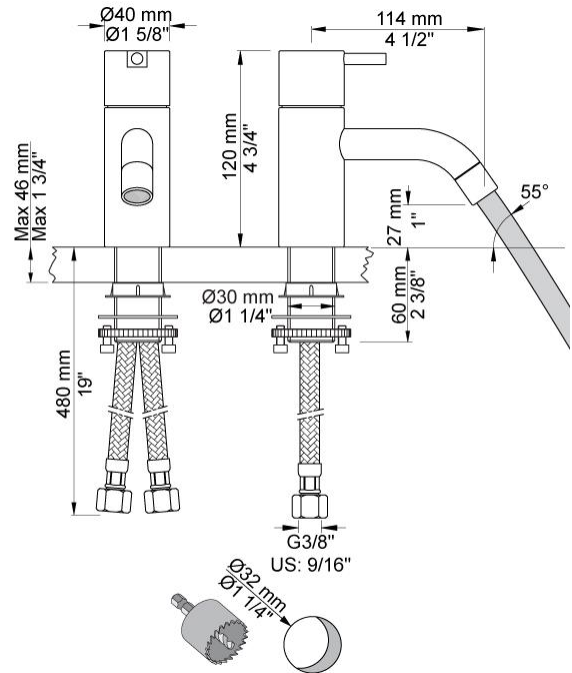

HV1

Engreppsblandare med keramisk tätning, fast pip med vattenbesparande strålsamlare, 120 mm hög. Spx slang: 3/8". Hålstorlek: 32 mm.

Flöde

	Bar:	1,0	2,0	3,0	4,0	5,0
HV1¹⁾	(l/min)	2,6	3,7	4,5	4,5	4,5
HV1	(l/min)	2,9	4,1	5,0	5,0	5,0

¹⁾ USA standard

Levereras i färg

Färg 02, Grå	Färg 21, Karmosinröd
Färg 04, Blå	Färg 25, Rosa
Färg 08, Gul	Färg 27, Matt-svart
Färg 09, Koksgrå	Färg 28, Matt-vit
Färg 05, Orange	Färg 40, Borstad rostfritt stål
Färg 06, Ljusgrön	Färg 60, Svart
Färg 12, Mocka	Färg 61, Borstad svart
Färg 14, Orangeröd	Färg 62, Djupsvart
Färg 15, Marinblå	Färg 63, Koppar
Färg 16, Krom	Färg 64, Borstad koppar
Färg 17, Glänsande Svart	Färg 65, Guld
Färg 18, Vit	Färg 68, Silver
Färg 19, Mässing natur	Färg 70, Borstad guld
Färg 20, Borstad krom