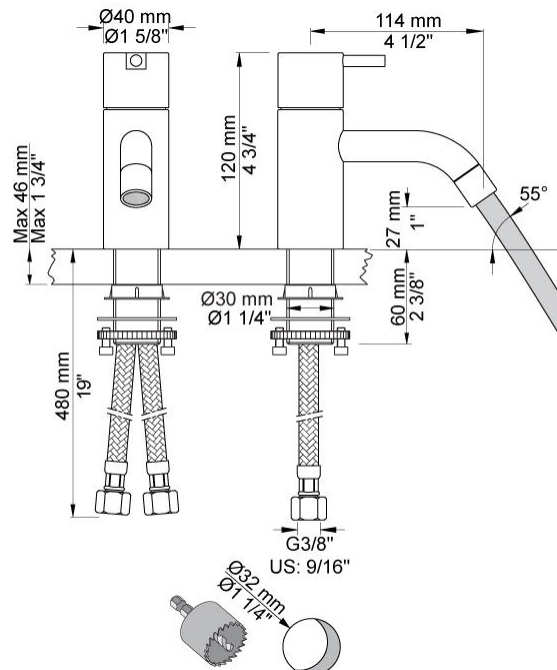

HV1

Engreppsblandare med keramisk tätning, fast pip med vattenbesparande strålsamlare, 120 mm hög.

Spx slang: 3/8". Hålstorlek: 32 mm.

Flöde

	Bar:	1,0	2,0	3,0	4,0	5,0
HV1	(l/min)	2,9	4,1	5,0	5,0	5,0
HV1¹⁾	(l/min)	2,6	3,7	4,5	4,5	4,5

¹⁾ USA standard

Levereras i färg

Färg 02, Grå	Färg 21, Karmosinröd
Färg 04, Blå	Färg 25, Rosa
Färg 08, Gul	Färg 27, Matt-svart
Färg 09, Koksgrå	Färg 28, Matt-vit
Färg 05, Orange	Färg 40, Borstad rostfritt stål
Färg 06, Ljusgrön	Färg 60, Svart
Färg 12, Mocka	Färg 61, Borstad svart
Färg 14, Orangeröd	Färg 62, Djupsvart
Färg 15, Marinblå	Färg 63, Koppar
Färg 16, Krom	Färg 64, Borstad koppar
Färg 17, Glänsande Svart	Färg 65, Guld
Färg 18, Vit	Färg 68, Silver
Färg 19, Mässing natur	Färg 70, Borstad guld
Färg 20, Borstad krom