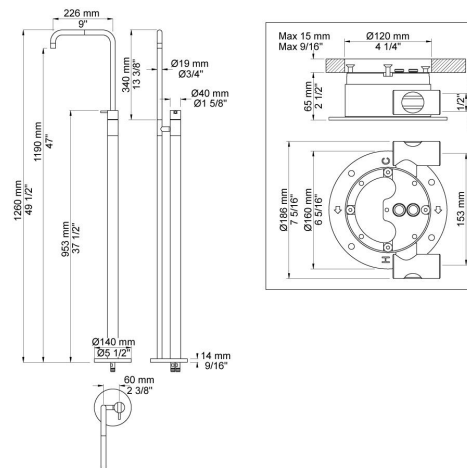

--

Datum:
Kund:
Projekt:

FS2

Fristående tvättställsblandare med dubbelt svängbar pip. Om tjockleken på golvplattorna (golvbeklädnaden tex klinker) överstiger 15 mm skall FS2 beställas med förlängningar. FS2 UP = Inbyggnadsdel till fristående tvättställsblandare. FS2 AP = Synliga delar till fristående tvättställsblandare. Förlängningar som levereras med FS2 medför ej någon extra kostnad.

Flöde

	Bar:	1,0	2,0	3,0	4,0	5,0
FS2	(l/min)	2,9	4,1	5,0	5,0	5,0
FS2 ¹⁾	(l/min)	2,6	3,7	4,5	4,5	4,5

¹⁾ USA standard

**Levereras i färg**

Färg 02, Grå	Färg 21, Karmosinröd
Färg 04, Blå	Färg 25, Rosa
Färg 08, Gul	Färg 27, Matt-svart
Färg 09, Koksgrå	Färg 28, Matt-vit
Färg 05, Orange	Färg 40, Borstad rostfritt stål
Färg 06, Ljusgrön	Färg 60, Svart
Färg 12, Mocka	Färg 61, Borstad svart
Färg 14, Orangeröd	Färg 62, Djupsvart
Färg 15, Marinblå	Färg 63, Koppar
Färg 16, Krom	Färg 64, Borstad koppar
Färg 17, Glänsande Svart	Färg 65, Guld
Färg 18, Vit	Färg 68, Silver
Färg 19, Mässing natur	Färg 70, Borstad guld
Färg 20, Borstad krom	