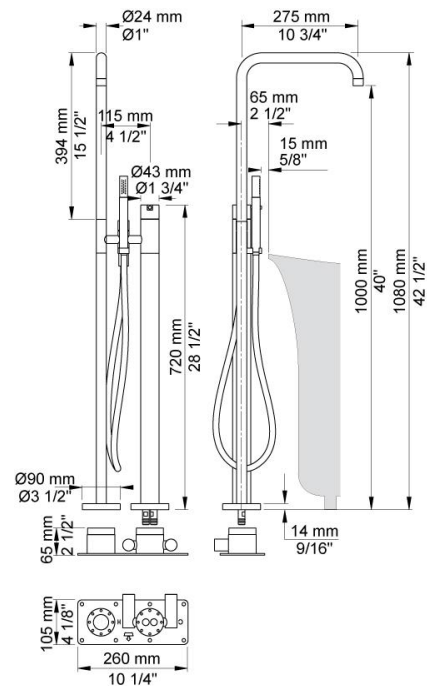

--

Datum:
Kund:
Projekt:

FS1

Blandare inkl handdusch till fristående badkar med svängbar pip. FS1 UP = Inbyggnadsdel till fristående badkarsblandare. FS1 AP = Synliga delar till fristående badkarsblandare. FS1 höjd 930 mm kan levereras som specialorder. Om tjockleken på golvplattorna (golvbeklädnaden tex klinker) överstiger 15 mm skall FS1 beställas med förlängningar. Förlängningar som levereras med FS1 medför ej någon extra kostnad.

Flöde

	Bar:	1,0	2,0	3,0	4,0	5,0
FS1 ¹⁾	(l/min)	11,0	15,5	19,0	21,9	24,5
FS1 ²⁾	(l/min)	12,7	18,0	22,0	25,4	28,4
T2	(l/min)	5,2	7,3	9,0	9,0	9,0

¹⁾ Standard Aerator VR624D

²⁾ Strainer VR624E

**Levereras i färg**