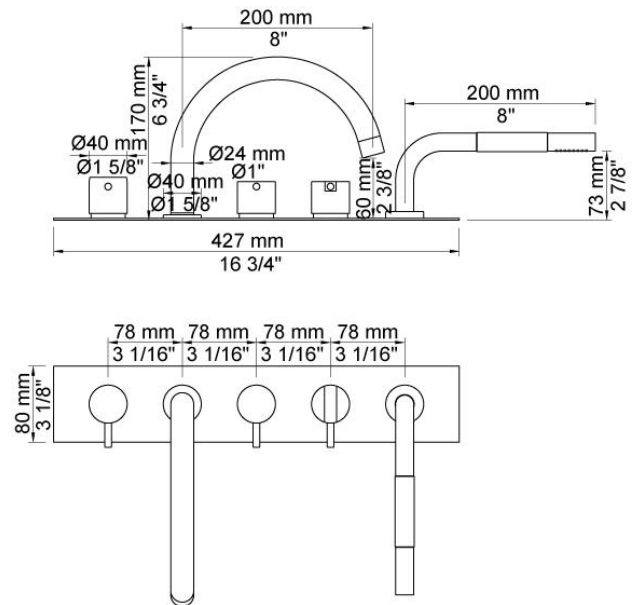

--

Datum:
Kund:
Projekt:

BK13

Tvågreppsblandare med svängbar pip för karfyllning och engreppsblandare med handdusch.
 Kompletterat med justerbar monteringsram och uppsamlingsbox.
 BK13UP = Inbyggnadsdelar till BK13.
 BK13AP = Synliga delar till BK13.

Flöde

	Bar:	1,0	2,0	3,0	4,0	5,0
090E	(l/min)	14,4	20,4	25,0	28,9	30,0
T1	(l/min)	5,8	8,2	10,0	11,6	12,9

**Levereras i färg**

Färg 02, Grå	Färg 21, Karmosinröd
Färg 04, Blå	Färg 25, Rosa
Färg 08, Gul	Färg 27, Matt-svart
Färg 09, Koksgrå	Färg 28, Matt-vit
Färg 05, Orange	Färg 40, Borstad rostfritt stål
Färg 06, Ljusgrön	Färg 60, Svart
Färg 12, Mocka	Färg 61, Borstad svart
Färg 14, Orangeröd	Färg 62, Djupsvart
Färg 15, Marinblå	Färg 63, Koppar
Färg 16, Krom	Färg 64, Borstad koppar
Färg 17, Glänsande Svart	Färg 65, Guld
Färg 18, Vit	Färg 68, Silver
Färg 19, Mässing natur	Färg 70, Borstad guld
Färg 20, Borstad krom	