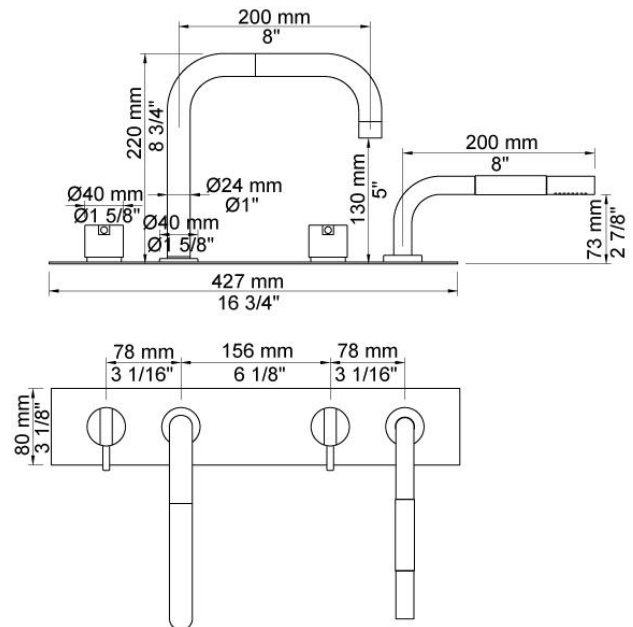

--

Datum:
Kund:
Projekt:

BK10

Engreppsblandare med dubbelt svängbar pip för karfyllning, engreppsblandare med handdusch. Komplet med justerbar monterageram och uppsamlingsbox.

BK10UP = Inbyggnadsdelar till BK10.

BK10AP = Synliga delar till BK10.

Flöde

	Bar:	1,0	2,0	3,0	4,0	5,0
090D	(l/min)	11,6	16,3	20,0	23,1	25,8
T1	(l/min)	5,8	8,2	10,0	11,6	12,9

**Levereras i färg**

Färg 02, Grå	Färg 21, Karmosinröd
Färg 04, Blå	Färg 25, Rosa
Färg 08, Gul	Färg 27, Matt-svart
Färg 09, Koksgrå	Färg 28, Matt-vit
Färg 05, Orange	Färg 40, Borstad rostfritt stål
Färg 06, Ljusgrön	Färg 60, Svart
Färg 12, Mocka	Färg 61, Borstad svart
Färg 14, Orangeröd	Färg 62, Djupsvart
Färg 15, Marinblå	Färg 63, Koppar
Färg 16, Krom	Färg 64, Borstad koppar
Färg 17, Glänsande Svart	Färg 65, Guld
Färg 18, Vit	Färg 68, Silver
Färg 19, Mässing natur	Färg 70, Borstad guld
Färg 20, Borstad krom	