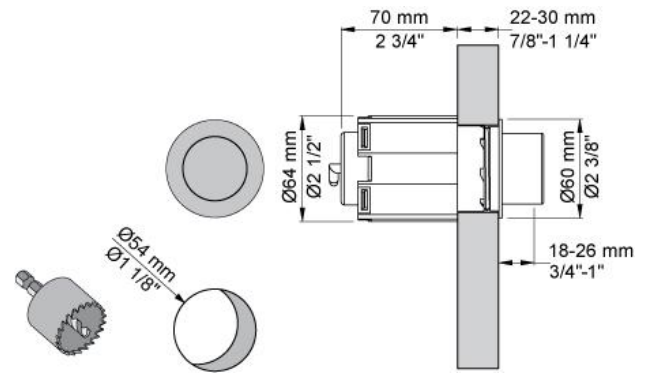

--

Datum:
Kund:
Projekt:

**A82**

Tryckknapp för Geberit. Passar endast till Geberit Omega 82 och 98 cm.

**Levereras i färg**

Färg 02, Grå	Färg 21, Karmosinröd
Färg 04, Blå	Färg 25, Rosa
Färg 08, Gul	Färg 27, Matt-svart
Färg 09, Koksgrå	Färg 28, Matt-vit
Färg 05, Orange	Färg 40, Borstad rostfritt stål
Färg 06, Ljusgrön	Färg 60, Svart
Färg 12, Mocka	Färg 61, Borstad svart
Färg 14, Orangeröd	Färg 62, Djupsvart
Färg 15, Marinblå	Färg 63, Koppar
Färg 16, Krom	Färg 64, Borstad koppar
Färg 17, Glänsande Svart	Färg 65, Guld
Färg 18, Vit	Färg 68, Silver
Färg 19, Mässing natur	Färg 70, Borstad guld
Färg 20, Borstad krom	