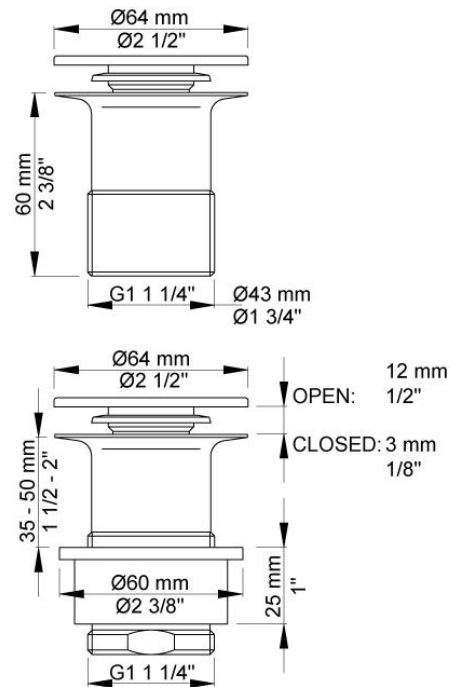

A63

1¼" bottenventil med "push up" ventil, ej för bräddavlopp. Delen som monteras i tvättstället, genomföringen, levereras i blank krom när man beställer A63 i färg 40 och lackerat.

Levereras i färg

Färg 02, Grå	Färg 21, Karmosinröd
Färg 04, Blå	Färg 25, Rosa
Färg 08, Gul	Färg 27, Matt-svart
Färg 09, Koksgrå	Färg 28, Matt-vit
Färg 05, Orange	Färg 40, Borstad rostfritt stål
Färg 06, Ljusgrön	Färg 60, Svart
Färg 12, Mocka	Färg 61, Borstad svart
Färg 14, Orangeröd	Färg 62, Djupsvart
Färg 15, Marinblå	Färg 63, Koppar
Färg 16, Krom	Färg 64, Borstad koppar
Färg 17, Glänsande Svart	Färg 65, Guld
Färg 18, Vit	Färg 68, Silver
Färg 19, Mässing natur	Färg 70, Borstad guld
Färg 20, Borstad krom