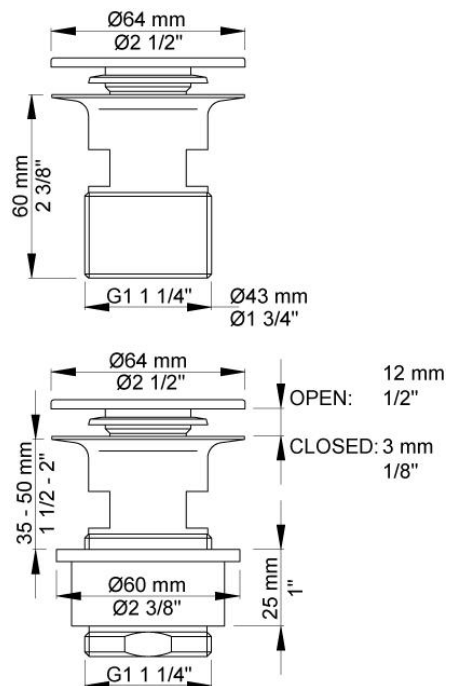

A62

1¼" bottenventil med pop-up ventil.

Delen som monteras i tvättstället, genomföringen, levereras i blank krom när man beställer A62 i färg 40 och lackerat.

Levereras i färg

Färg 02, Grå	Färg 21, Karmosinröd
Färg 04, Blå	Färg 25, Rosa
Färg 08, Gul	Färg 27, Matt-svart
Färg 09, Koksgrå	Färg 28, Matt-vit
Färg 05, Orange	Färg 40, Borstad rostfritt stål
Färg 06, Ljusgrön	Färg 60, Svart
Färg 12, Mocka	Färg 61, Borstad svart
Färg 14, Orangeröd	Färg 62, Djupsvart
Färg 15, Marinblå	Färg 63, Koppar
Färg 16, Krom	Färg 64, Borstad koppar
Färg 17, Glänsande Svart	Färg 65, Guld
Färg 18, Vit	Färg 68, Silver
Färg 19, Mässing natur	Färg 70, Borstad guld
Färg 20, Borstad krom