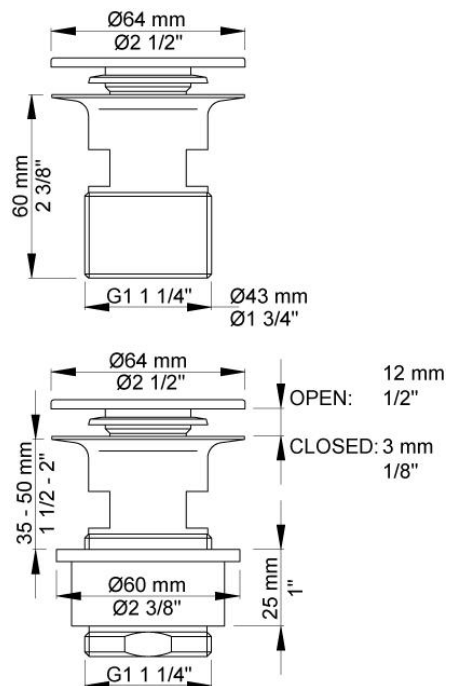

--

Datum:
Kund:
Projekt:

A62

1¼" bottenventil med pop-up ventil.

Delen som monteras i tvättstället, genomföringen, levereras i blank krom när man beställer A62 i färg 40 och lackerat.

**Levereras i färg**

Färg 02, Grå	Färg 21, Karmosinröd
Färg 04, Blå	Färg 25, Rosa
Färg 08, Gul	Färg 27, Matt-svart
Färg 09, Koksgrå	Färg 28, Matt-vit
Färg 05, Orange	Färg 40, Borstad rostfritt stål
Färg 06, Ljusgrön	Färg 60, Svart
Färg 12, Mocka	Färg 61, Borstad svart
Färg 14, Orangeröd	Färg 62, Djupsvart
Färg 15, Marinblå	Färg 63, Koppar
Färg 16, Krom	Färg 64, Borstad koppar
Färg 17, Glänsande Svart	Färg 65, Guld
Färg 18, Vit	Färg 68, Silver
Färg 19, Mässing natur	Färg 70, Borstad guld
Färg 20, Borstad krom	