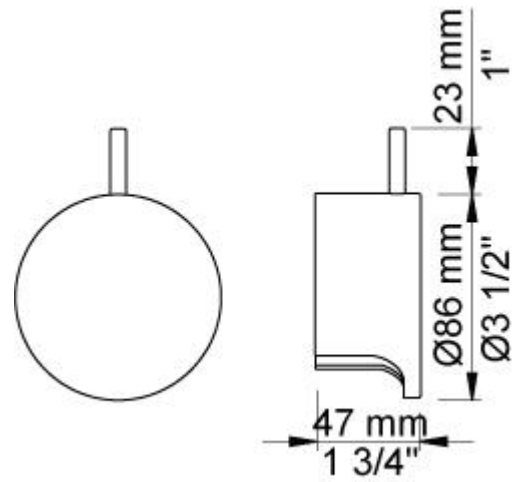

--

Datum:
Kund:
Projekt:

A24G

Synliga delar till A24.

Flöde

	Bar:	1,0	2,0	3,0	4,0	5,0
A24G	(l/min)	19,6	27,8	34,0	39,3	43,9

**Levereras i färg**

Färg 02, Grå	Färg 21, Karmosinröd
Färg 04, Blå	Färg 25, Rosa
Färg 08, Gul	Färg 27, Matt-svart
Färg 09, Koksgrå	Färg 28, Matt-vit
Färg 05, Orange	Färg 40, Borstad rostfritt stål
Färg 06, Ljusgrön	Färg 60, Svart
Färg 12, Mocka	Färg 61, Borstad svart
Färg 14, Orangeröd	Färg 62, Djupsvart
Färg 15, Marinblå	Färg 63, Koppar
Färg 16, Krom	Färg 64, Borstad koppar
Färg 17, Glänsande Svart	Färg 65, Guld
Färg 18, Vit	Färg 68, Silver
Färg 19, Mässing natur	Färg 70, Borstad guld
Färg 20, Borstad krom	