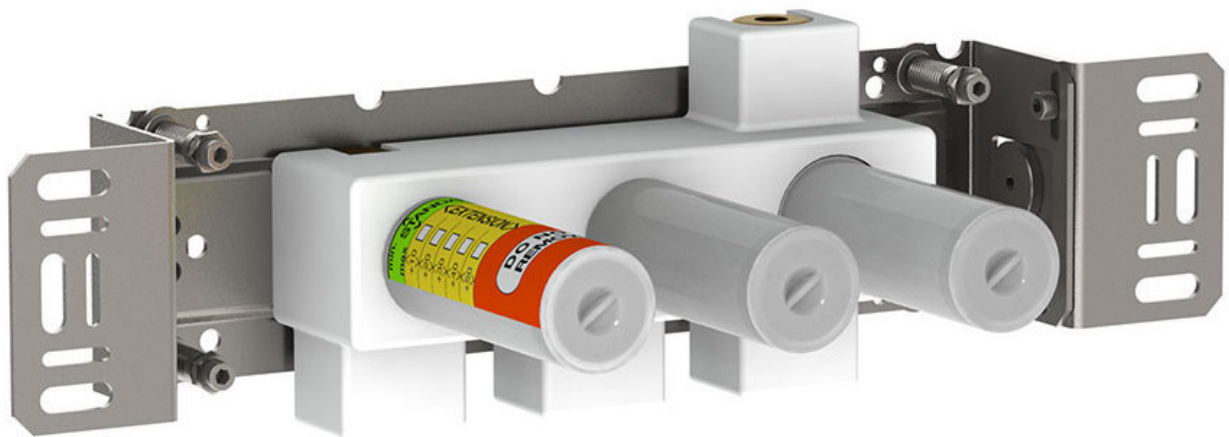

--

Datum:
Kund:
Projekt:

600

Tvågreppsblandare med fast utlopp. För ½" CU-rör, pexrör eller stålrör.

Flöde

	Bar:	1,0	2,0	3,0	4,0	5,0
600	(l/min)	34,6	49,0	60,0	69,3	77,5

Levereras i färg