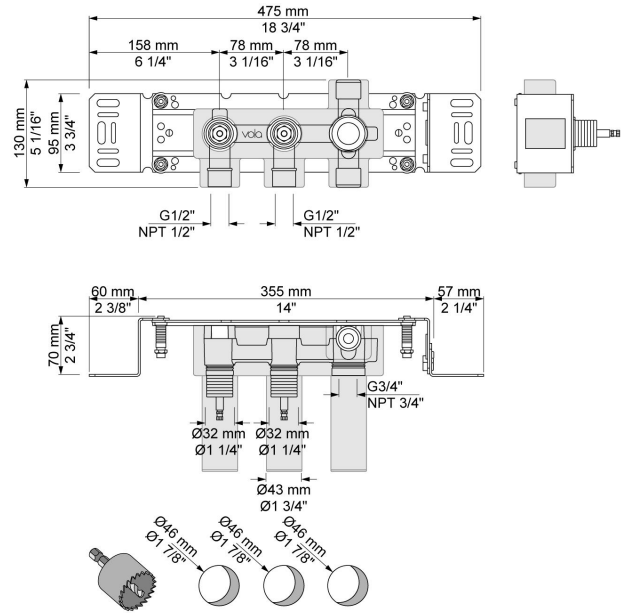

--

Datum:
Kund:
Projekt:

600

Tvågreppsblandare med fast utlopp. För ½" CU-rör, pexrör eller stålrör.

Flöde

	Bar:	1,0	2,0	3,0	4,0	5,0
600	(l/min)	34,6	49,0	60,0	69,3	77,5

Levereras i färg