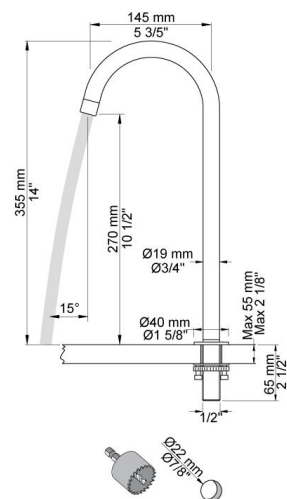

--

Datum:
Kund:
Projekt:

**090V**

Svängbar pip. 355 mm hög. Håltagning: 22 mm.

**500**

Engreppsblandare för sargmontage (15 l/m).