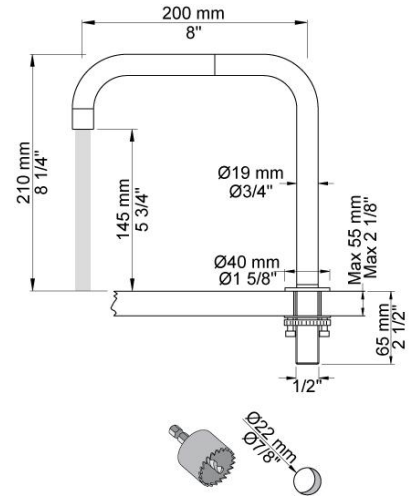

--

Datum:
Kund:
Projekt:

090
 Dubbelt svängbar pip. 210 mm hög. Håltagning: 22 mm.

500M
 Engreppsblandare för sargmontage (15 l/m), medium grepp.