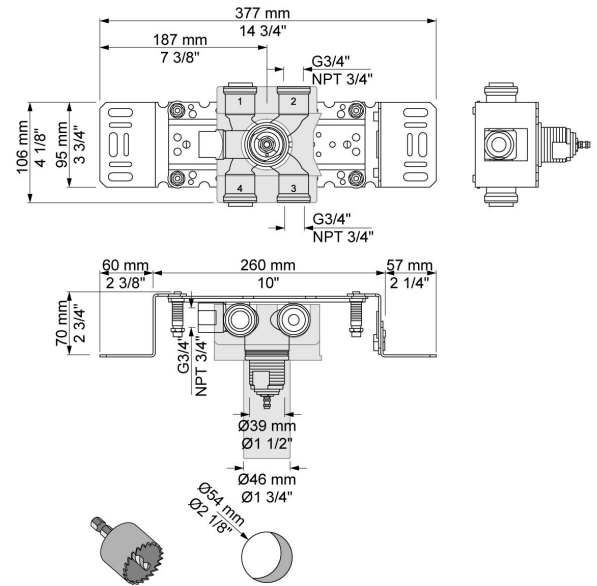

--

Datum:
Kund:
Projekt:

5400DV

Separat omkastare.

¾" anslutning för koppar-, stål- eller pexrör.

**Leveras i färg**