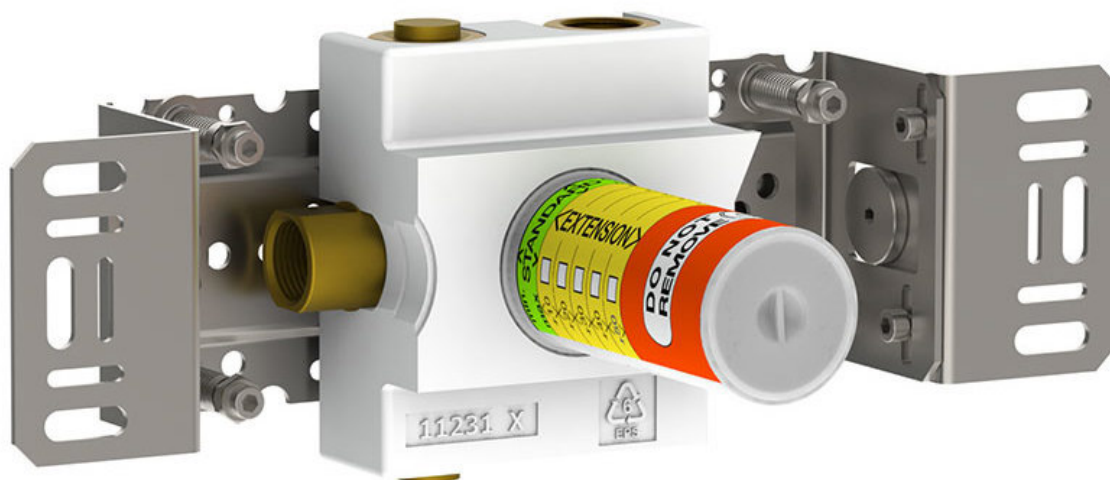

--

Datum:
Kund:
Projekt:

5400DV

Separat omkastare.

¾" anslutning för koppar-, stål- eller pexrör.

**Leveras i färg**