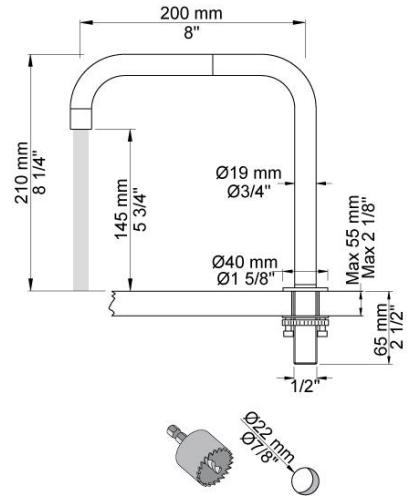

Datum:

Kund:

Projekt:

**500T1-590**

Engreppsblandare 500 med handdusch T1 och engreppsblandare 500 och svängbar pip 090.

Spx slangar och T-koppling ingår.

**Flöde**

	Bar:	1,0	2,0	3,0	4,0	5,0
090	(l/min)	4,8	6,8	8,3	8,3	8,3
T1	(l/min)	6,3	9,0	11,0	12,7	14,2

**090**  
 Dubbelt svängbar pip.  
 210 mm hög.  
 Håltagning: 22 mm.

**500**  
 Engreppsblandare för sargmontage.

**T1**  
 Utdragbar handdusch med slang.  
 Bänkjocklek: Max 45 mm. Håltagningsmått: 30 mm.