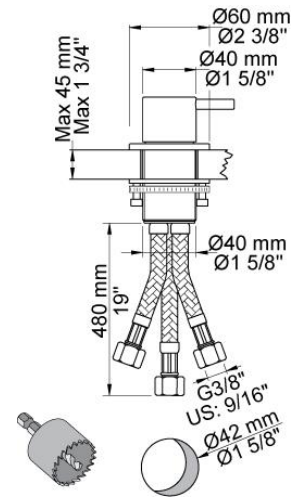

Datum:

Kund:

Projekt:

**500T1-590**

Engreppsblandare 500 med handdusch T1 och engreppsblandare 500 och svängbar pip 090.

Spx slangar och T-koppling ingår.

**Flöde**

	Bar:	1,0	2,0	3,0	4,0	5,0
090	(l/min)	4,8	6,8	8,3	8,3	8,3
T1	(l/min)	6,3	9,0	11,0	12,7	14,2

**090**  
 Dubbelt svängbar pip.  
 210 mm hög.  
 Håltagning: 22 mm.

**500**  
 Engreppsblandare för sargmontage.

**T1**  
 Utdragbar handdusch med slang.  
 Bänkjocklek: Max 45 mm. Håltagningsmått: 30 mm.