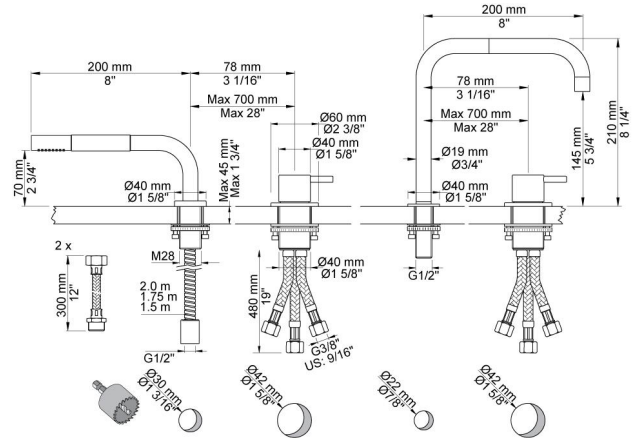

500T1-590

Engreppsblandare 500 med handdusch T1 och engreppsblandare 500 och svängbar pip 090.

Spx slangar och T-koppling ingår.

Flöde

	Bar:	1,0	2,0	3,0	4,0	5,0
090	(l/min)	4,8	6,8	8,3	8,3	8,3
T1	(l/min)	6,3	9,0	11,0	12,7	14,2

Levereras i färg

Färg 02, Grå	Färg 21, Karmosinröd
Färg 04, Blå	Färg 25, Rosa
Färg 08, Gul	Färg 27, Matt-svart
Färg 09, Koksgrå	Färg 28, Matt-vit
Färg 05, Orange	Färg 40, Borstad rostfritt stål
Färg 06, Ljusgrön	Färg 60, Svart
Färg 12, Mocka	Färg 61, Borstad svart
Färg 14, Orangeröd	Färg 62, Djupsvart
Färg 15, Marinblå	Färg 63, Koppar
Färg 16, Krom	Färg 64, Borstad koppar
Färg 17, Glänsande Svart	Färg 65, Guld
Färg 18, Vit	Färg 68, Silver
Färg 19, Mässing natur	Färg 70, Borstad guld
Färg 20, Borstad krom