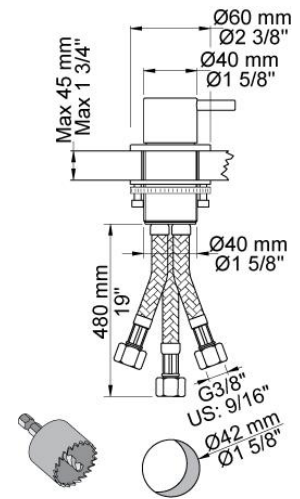

--

Datum:
Kund:
Projekt:

500
Engreppsblandare för sargmontage.

T1
Utdragbar handdusch med slang.
Bänktjocklek: Max 45 mm. Håltagningsmått: 30 mm.