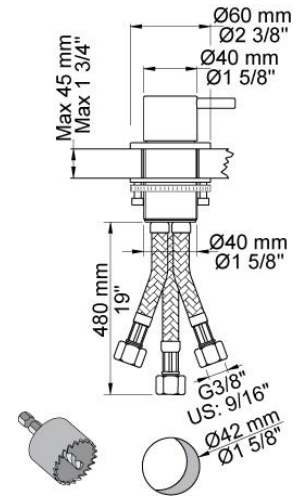

--

Datum:
Kund:
Projekt:

500T1

Engreppsblandare 500 med keramisk tätning, handdusch T1. Spx slangar och T-koppling ingår. Hålstorlek blandare: 42 mm. Hålstorlek dusch: 30 mm.

Flöde

	Bar:	1,0	2,0	3,0	4,0	5,0
500T1	(l/min)	6,3	9,0	11,0	12,7	14,2

500
Engreppsblandare för sargmontage.

T1
Utdragbar handdusch med slang.
Bänktjocklek: Max 45 mm. Håltagningsmått: 30 mm.