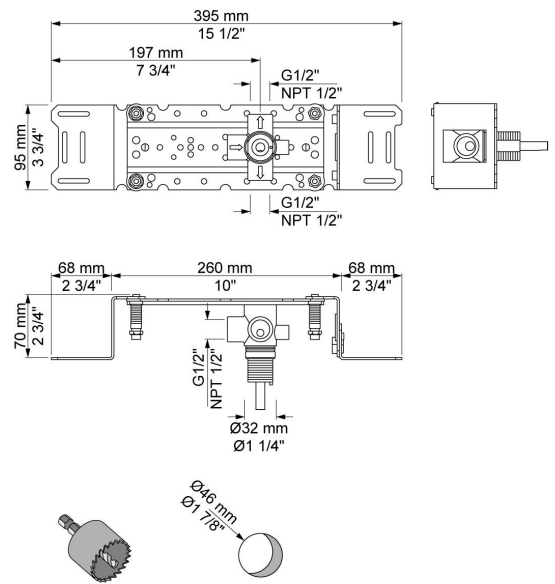

--

Datum:
Kund:
Projekt:

400D

Separat omkastare. För ½" CU-rör, pexrör eller stålrör.

Flöde

	Bar:	1,0	2,0	3,0	4,0	5,0
400D	(l/min)	17,3	24,5	30,0	34,6	38,7

Leveras i färg