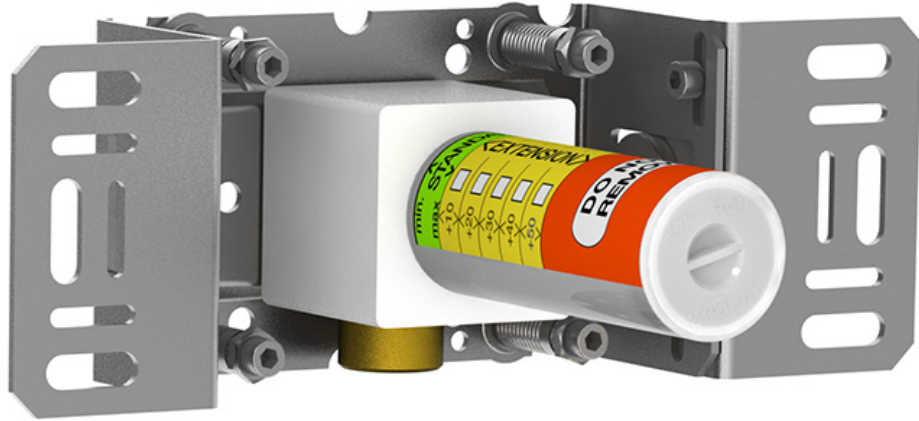

--

Datum:
Kund:
Projekt:

400D

Separat omkastare. För ½" CU-rör, pexrör eller stålrör.

Flöde

	Bar:	1,0	2,0	3,0	4,0	5,0
400D	(l/min)	17,3	24,5	30,0	34,6	38,7

Leveras i färg