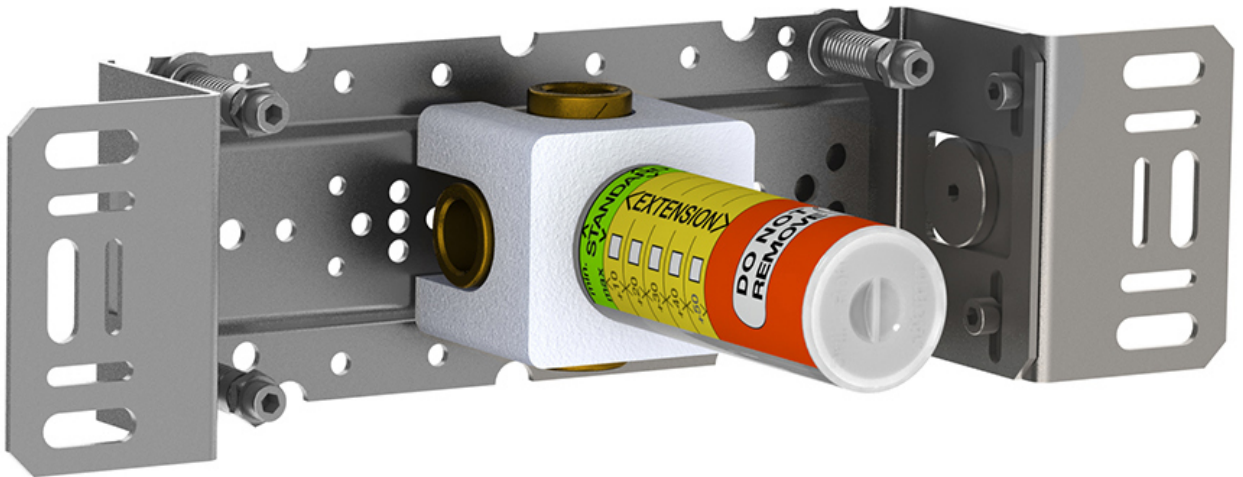

--

Datum:
Kund:
Projekt:

400D

Separat omkastare. För ½" CU-rör, pexrör eller stålrör.

Flöde

	Bar:	1,0	2,0	3,0	4,0	5,0
400D	(l/min)	17,3	24,5	30,0	34,6	38,7

Leveras i färg