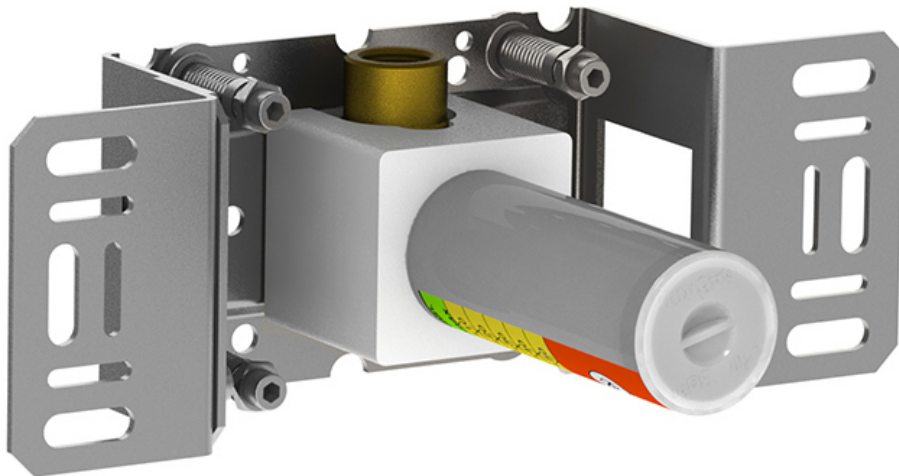

--

Datum:
Kund:
Projekt:

400D

Separat omkastare. För ½" CU-rör, pexrör eller stålrör.

Flöde

	Bar:	1,0	2,0	3,0	4,0	5,0
400D	(l/min)	17,3	24,5	30,0	34,6	38,7

Leveras i färg