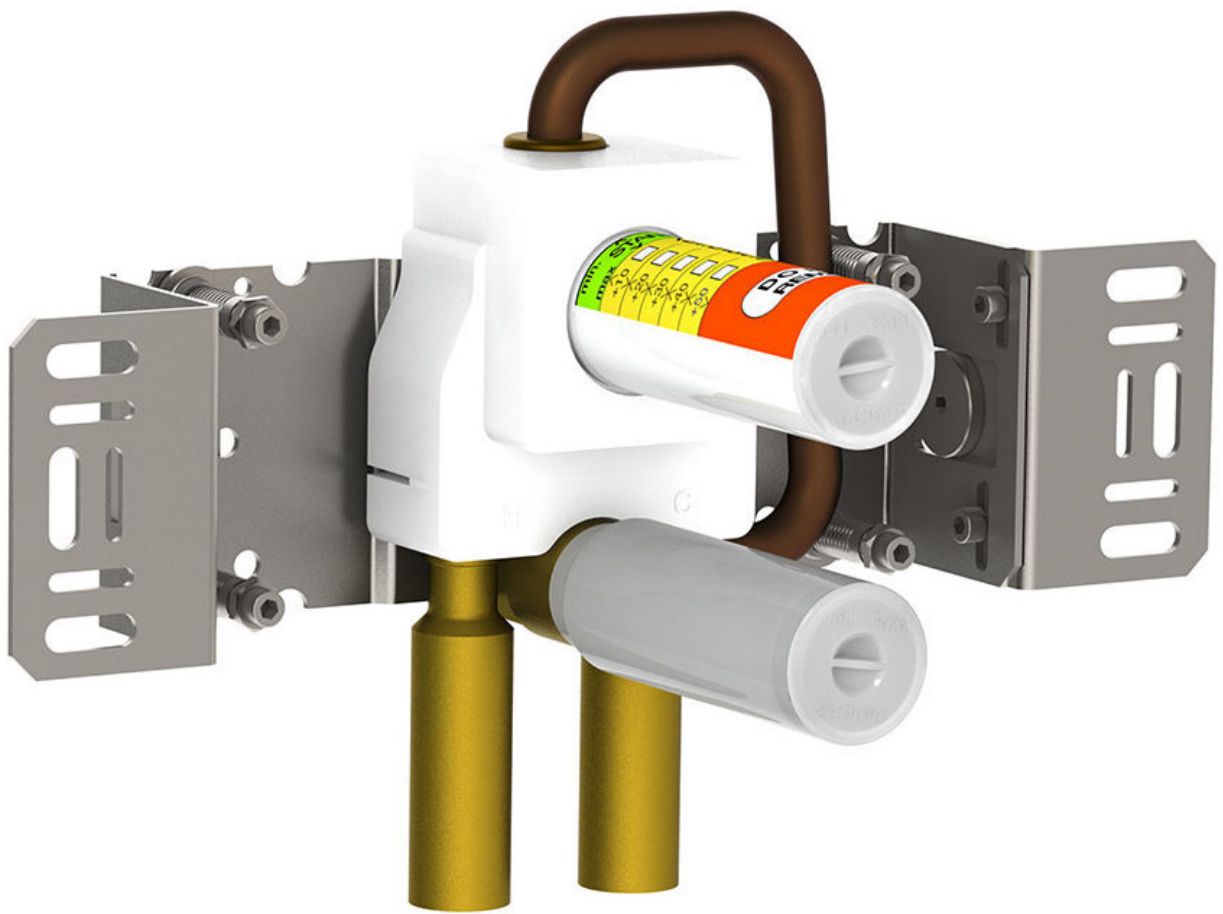

--

Datum:
Kund:
Projekt:

**300**

Engrepps inbyggnadsblandare med fast utlopp, för lodrätt montage. För ½" CU-rör, pexrör eller stålrör.

**Flöde**

	<b>Bar:</b>	<b>1,0</b>	<b>2,0</b>	<b>3,0</b>	<b>4,0</b>	<b>5,0</b>
300	(l/min)	10,4	14,7	18,0	20,8	23,2

**Levereras i färg**

Färg 60, Svart	Färg 64, Borstad koppar
Färg 61, Borstad svart	Färg 65, Guld
Färg 62, Djupsvart	Färg 68, Silver
Färg 63, Koppar	Färg 70, Borstad guld