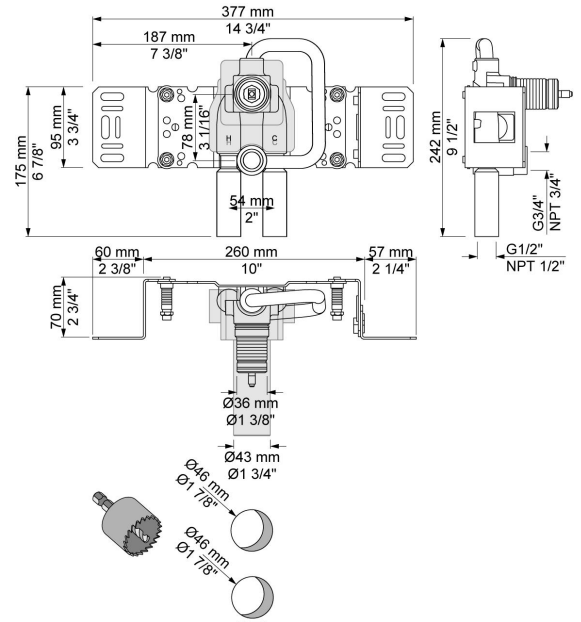

300

Engrepps inbyggnadsblandare med fast utlopp, för lodrätt montage. För ½" CU-rör, pexrör eller stålrör.

Flöde

	Bar:	1,0	2,0	3,0	4,0	5,0
300	(l/min)	10,4	14,7	18,0	20,8	23,2

Levereras i färg

Färg 60, Svart	Färg 64, Borstad koppar
Färg 61, Borstad svart	Färg 65, Guld
Färg 62, Djupsvart	Färg 68, Silver
Färg 63, Koppar	Färg 70, Borstad guld