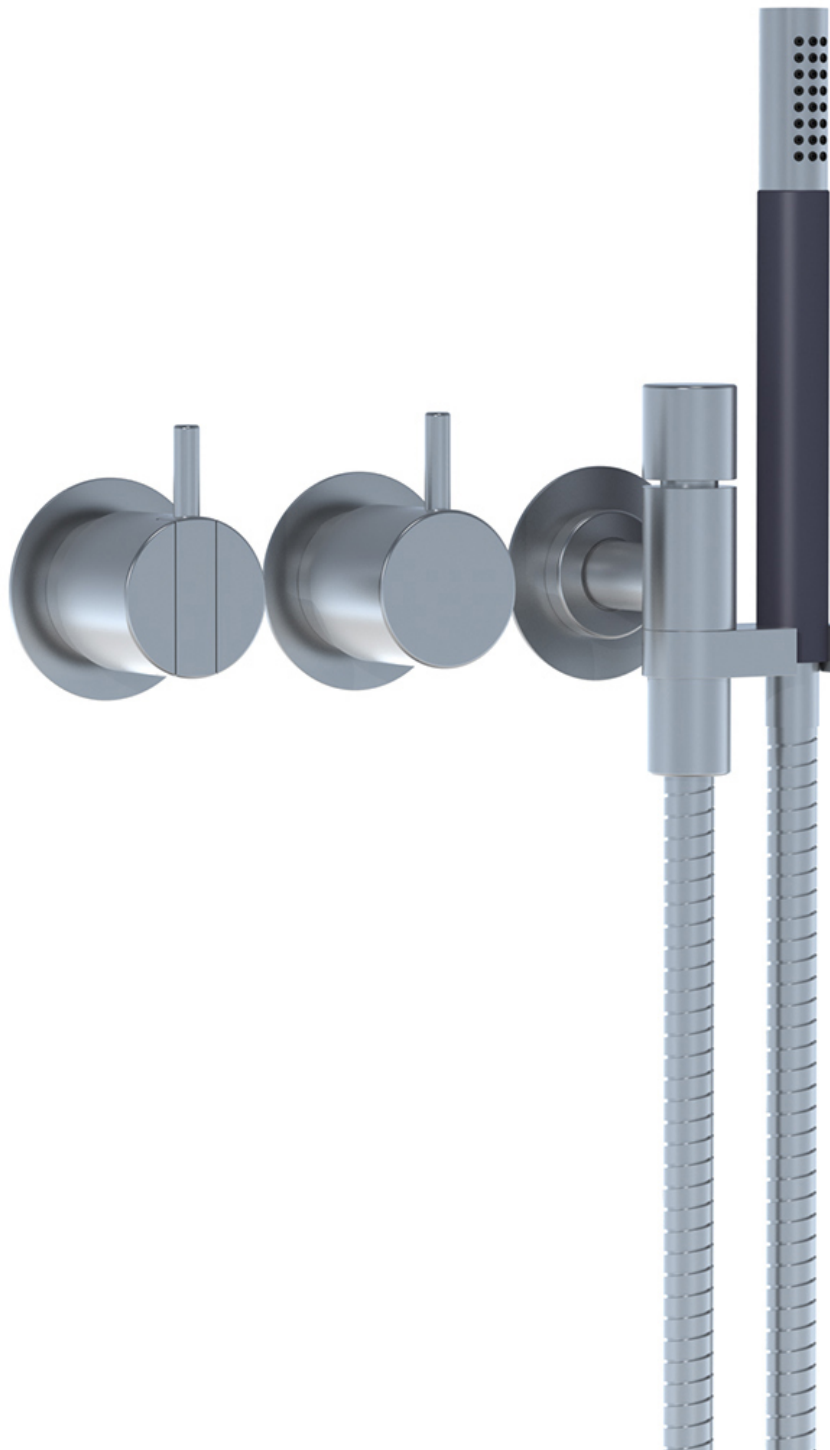

| |
|--|
| |
|--|

| |
|----------|
| Datum: |
| Kund: |
| Projekt: |

2471R

En-greppsblandare med keramisk tätning, består av: 247R1UP = En-greppsblandare 2400NV. 2471RAP = Grepp NR21, omkastargrepp NR24G, handdusch och hållare för backventil 070R, hållare till höger, 60 mm täckbrickor 001, 001G, 2001.

Flöde

| | Bar: | 1,0 | 2,0 | 3,0 | 4,0 | 5,0 |
|--------|---------|------|------|------|------|------|
| 2400NV | (l/min) | 12,7 | 18,0 | 22,0 | 25,4 | 28,4 |
| 070R | (l/min) | 5,2 | 7,3 | 9,0 | 9,0 | 9,0 |

2400NV
Engrepps inbyggnadsblandare för stor vattenmängd med omkastare, ett fast utlopp. För 1/2" CU-rör, pexrör eller stålrör.

NR21
Blandargrepp för 2100, 2200, 2300 och 2400.

**NR24**

Omkastargrepp för 2400. Diameter 43 mm.