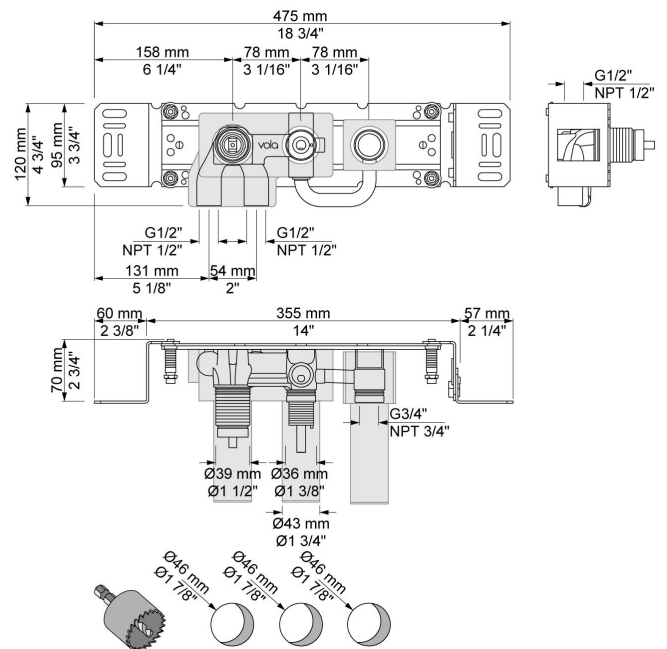

| |
|--|
| |
|--|

| |
|----------|
| Datum: |
| Kund: |
| Projekt: |

2471R

En-greppsblandare med keramisk tätning, består av: 247R1UP = En-greppsblandare 2400NV. 2471RAP = Grepp NR21, omkastargrepp NR24G, handdusch och hållare för backventil 070R, hållare till höger, 60 mm täckbrickor 001, 001G, 2001.

001
60 mm täckbricka. Innerdiam. 30 mm.

001G
60 mm täckbricka. Innerdiam. 33 mm.

070R
Hållare för handdusch, med backventil och handdusch T2, slang.
Hållare till höger.

2001
60 mm täckbricka. InnerRadius. 39 mm.

2400NV
Engrepps inbyggnadsblandare för stor vattenmängd med omkastare, ett fast utlopp. För 1/2" CU-rör, pexrör eller stålrör.

NR21
Blandargrepp för 2100, 2200, 2300 och 2400.

**NR24**

Omkastargrepp för 2400. Diameter 43 mm.