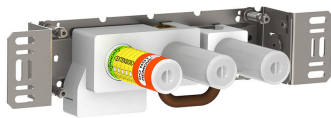

| |
|--|
| |
|--|

| |
|----------|
| Datum: |
| Kund: |
| Projekt: |

2471R

En-greppsblandare med keramisk tätning, består av: 247R1UP = En-greppsblandare 2400NV. 2471RAP = Grepp NR21, omkastargrepp NR24G, handdusch och hållare för backventil 070R, hållare till höger, 60 mm täckbrickor 001, 001G, 2001.

001
60 mm täckbricka. Innerdiam. 30 mm.

001G
60 mm täckbricka. Innerdiam. 33 mm.

070R
Hållare för handdusch, med backventil och handdusch T2, slang.
Hållare till höger.

2001
60 mm täckbricka. InnerRadius. 39 mm.

2400NV
Engrepps inbyggnadsblandare för stor vattenmängd med omkastare, ett fast utlopp. För 1/2" CU-rör, pexrör eller stålrör.

NR21
Blandargrepp för 2100, 2200, 2300 och 2400.

**NR24**

Omkastargrepp för 2400. Diameter 43 mm.