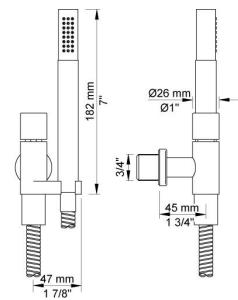

Flöde

| | Bar: | 1,0 | 2,0 | 3,0 | 4,0 | 5,0 |
|--------|---------|------|------|------|------|------|
| 2400NV | (l/min) | 12,7 | 18,0 | 22,0 | 25,4 | 28,4 |
| 070R | (l/min) | 5,2 | 7,3 | 9,0 | 9,0 | 9,0 |

001
60 mm täckbricka. Innerdiam. 30 mm.

001G
60 mm täckbricka. Innerdiam. 33 mm.

070R
Hållare för handdusch, med backventil och handdusch T2, slang.
Hållare till höger.

2001
60 mm täckbricka. InnerRadius. 39 mm.

2400NV
Engrepps inbyggnadsblandare för stor vattenmängd med omkastare, ett fast utlopp. För 1/2" CU-rör, pexrör eller stålrör.

NR21
Blandargrepp för 2100, 2200, 2300 och 2400.

**NR24**

Omkastargrepp för 2400. Diameter 43 mm.