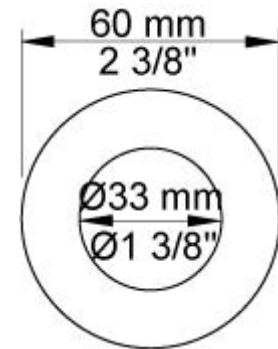

Flöde

| | Bar: | 1,0 | 2,0 | 3,0 | 4,0 | 5,0 |
|--------|---------|------|------|------|------|------|
| 2400NV | (l/min) | 12,7 | 18,0 | 22,0 | 25,4 | 28,4 |
| 070R | (l/min) | 5,2 | 7,3 | 9,0 | 9,0 | 9,0 |

001
60 mm täckbricka. Innerdiam. 30 mm.

001G
60 mm täckbricka. Innerdiam. 33 mm.

070R
Hållare för handdusch, med backventil och handdusch T2, slang.
Hållare till höger.

2001
60 mm täckbricka. InnerRadius. 39 mm.

2400NV
Engrepps inbyggnadsblandare för stor vattenmängd med omkastare, ett fast utlopp. För 1/2" CU-rör, pexrör eller stålrör.

NR21
Blandargrepp för 2100, 2200, 2300 och 2400.

**NR24**

Omkastargrepp för 2400. Diameter 43 mm.