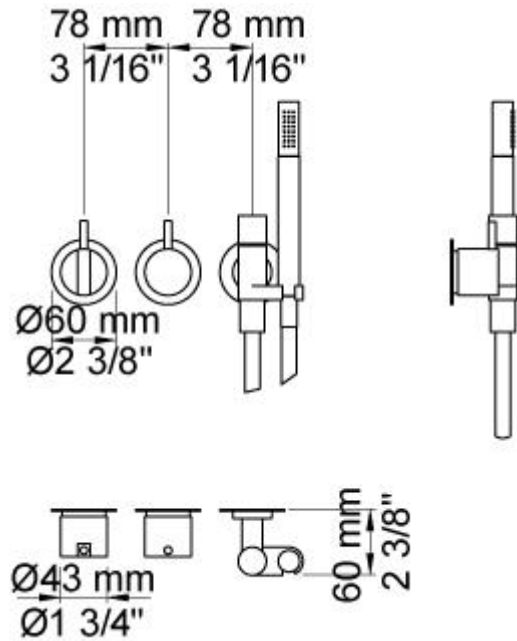

2471R

En-greppsblandare med keramisk tätning, består av: 247R1UP = En-greppsblandare 2400NV. 2471RAP = Grepp NR21, omkastargrepp NR24G, handdusch och hållare för backventil 070R, hållare till höger, 60 mm täckbrickor 001, 001G, 2001.

Flöde

	Bar:	1,0	2,0	3,0	4,0	5,0
2400NV	(l/min)	12,7	18,0	22,0	25,4	28,4
070R	(l/min)	5,2	7,3	9,0	9,0	9,0

Levereras i färg

Färg 02, Grå	Färg 21, Karmosinröd
Färg 04, Blå	Färg 25, Rosa
Färg 08, Gul	Färg 27, Matt-svart
Färg 09, Koksgrå	Färg 28, Matt-vit
Färg 05, Orange	Färg 40, Borstad rostfritt stål
Färg 06, Ljusgrön	Färg 60, Svart
Färg 12, Mocka	Färg 61, Borstad svart
Färg 14, Orangeröd	Färg 62, Djupsvart
Färg 15, Marinblå	Färg 63, Koppar
Färg 16, Krom	Färg 64, Borstad koppar
Färg 17, Glänsande Svart	Färg 65, Guld
Färg 18, Vit	Färg 68, Silver
Färg 19, Mässing natur	Färg 70, Borstad guld
Färg 20, Borstad krom