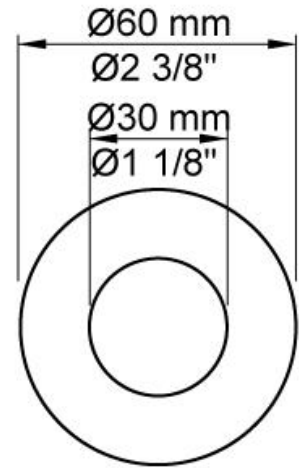

Flöde

| | Bar: | 1,0 | 2,0 | 3,0 | 4,0 | 5,0 |
|--------|---------|------|------|------|------|------|
| 2400NV | (l/min) | 12,7 | 18,0 | 22,0 | 25,4 | 28,4 |
| 070R | (l/min) | 5,2 | 7,3 | 9,0 | 9,0 | 9,0 |

001
60 mm täckbricka. Innerdiam. 30 mm.

001G
60 mm täckbricka. Innerdiam. 33 mm.

070R
Hållare för handdusch, med backventil och handdusch T2, slang.
Hållare till höger.

2001
60 mm täckbricka. InnerRadius. 39 mm.

2400NV
Engrepps inbyggnadsblandare för stor vattenmängd med omkastare, ett fast utlopp. För 1/2" CU-rör, pexrör eller stålrör.

NR21
Blandargrepp för 2100, 2200, 2300 och 2400.

**NR24**

Omkastargrepp för 2400. Diameter 43 mm.