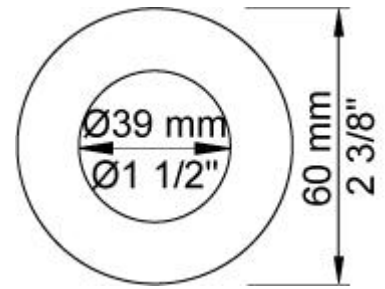

Flöde

| | Bar: | 1,0 | 2,0 | 3,0 | 4,0 | 5,0 |
|--------|---------|------|------|------|------|------|
| 2400NV | (l/min) | 12,7 | 18,0 | 22,0 | 25,4 | 28,4 |
| 070R | (l/min) | 5,2 | 7,3 | 9,0 | 9,0 | 9,0 |

001
60 mm täckbricka. Innerdiam. 30 mm.

001G
60 mm täckbricka. Innerdiam. 33 mm.

070R
Hållare för handdusch, med backventil och handdusch T2, slang.
Hållare till höger.

2001
60 mm täckbricka. InnerRadius. 39 mm.

2400NV
Engrepps inbyggnadsblandare för stor vattenmängd med omkastare, ett fast utlopp. För 1/2" CU-rör, pexrör eller stålrör.

NR21
Blandargrepp för 2100, 2200, 2300 och 2400.

**NR24**

Omkastargrepp för 2400. Diameter 43 mm.