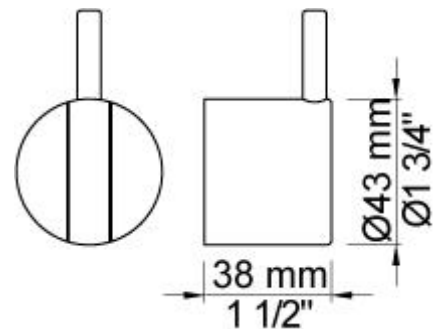

001
60 mm täckbricka. Innerdiam. 30 mm.

001G
60 mm täckbricka. Innerdiam. 33 mm.

070R
Hållare för handdusch, med backventil och handdusch T2, slang.
Hållare till höger.

2001
60 mm täckbricka. InnerRadius. 39 mm.

2400NV
Engrepps inbyggnadsblandare för stor vattenmängd med omkastare, ett fast utlopp. För 1/2" CU-rör, pexrör eller stålrör.

NR21
Blandargrepp för 2100, 2200, 2300 och 2400.

**NR24**

Omkastargrepp för 2400. Diameter 43 mm.