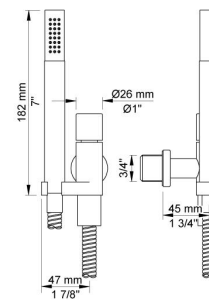

--

Datum:
Kund:
Projekt:

**2171-T34**

Engrepps inbyggnadsblandare med keramisk tätning, består av: 2171-T34UP = Engreppsblandare 2100 med fast utlopp. 2171-T34AP = Grepp NR21, handdusch inkl. hållare med backventil 070, 60 mm täckbrickor 001, 2001, duschstång T34-T2.

**001**

60 mm täckbricka. Innerdiam. 30 mm.

**070**

Handdusch inkl hållare, med backventil och handdusch T2, slang.

**2001**

60 mm täckbricka. Innerdiam. 39 mm.

**2100**

Engrepps inbyggingsblandare för stor vattenmängd med fast utlopp.  
För 1/2" CU-rör pexrör eller stålrör.