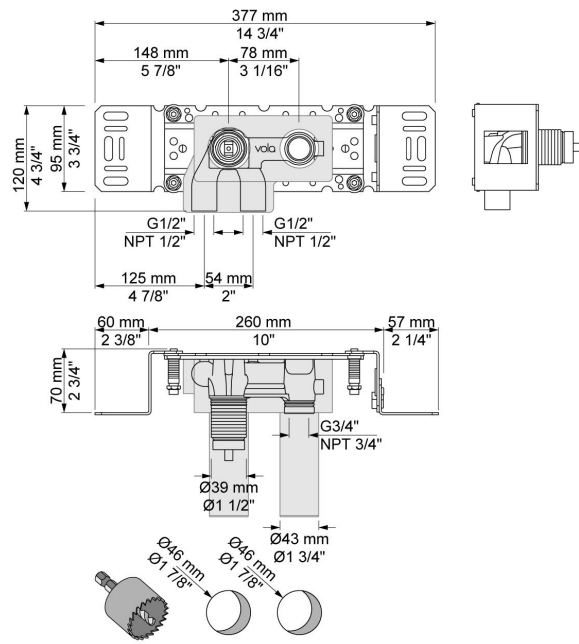

--

Datum:
Kund:
Projekt:

**2171-T34**

Engrepps inbyggnadsblandare med keramisk tätning, består av: 2171-T34UP = Engreppsblandare 2100 med fast utlopp. 2171-T34AP = Grepp NR21, handdusch inkl. hållare med backventil 070, 60 mm täckbrickor 001, 2001, duschstång T34-T2.

**001**

60 mm täckbricka. Innerdiam. 30 mm.

**070**

Handdusch inkl hållare, med backventil och handdusch T2, slang.

**2001**

60 mm täckbricka. Innerdiam. 39 mm.

**2100**

Engrepps inbyggingsblandare för stor vattenmängd med fast utlopp.  
För 1/2" CU-rör pexrör eller stålrör.

**NR21**

Blandargrepp för 2100, 2200, 2300 och 2400.

**T34-T2**

Duschstång exkl handdusch T2.