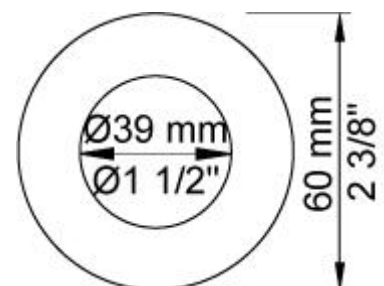

**001**

60 mm täckbricka. Innerdiam. 30 mm.

**070**

Handdusch inkl hållare, med backventil och handdusch T2, slang.

**2001**

60 mm täckbricka. Innerdiam. 39 mm.

**2100**

Engrepps inbyggingsblandare för stor vattenmängd med fast utlopp.  
För 1/2" CU-rör pexrör eller stålrör.