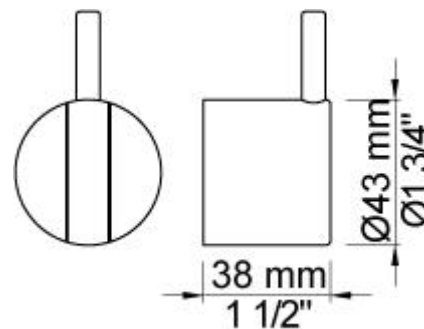

NR21

Blandargrepp för 2100, 2200, 2300 och 2400.