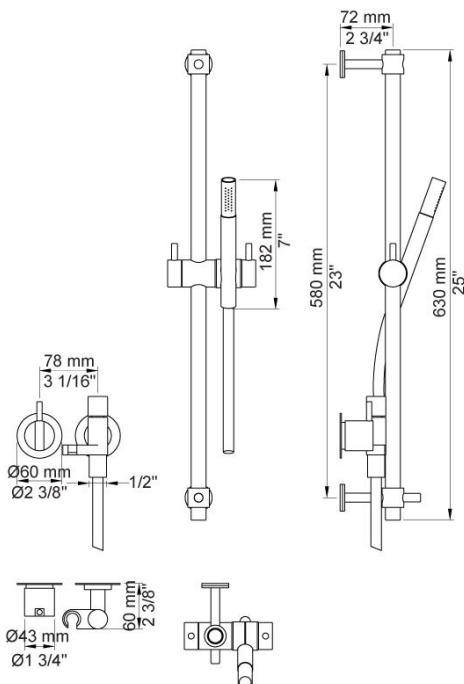

--

Datum:
Kund:
Projekt:

**2171-T34**

Engrepps inbyggnadsblandare med keramisk tätning, består av: 2171-T34UP = Engreppsblandare 2100 med fast utlopp. 2171-T34AP = Grepp NR21, handdusch inkl. hållare med backventil 070, 60 mm täckbrickor 001, 2001, duschstång T34-T2.

**Flöde**

	Bar:	1,0	2,0	3,0	4,0	5,0
2171-T34	(l/min)	5,2	7,3	9,0	9,0	9,0

**Levereras i färg**

Färg 02, Grå	Färg 21, Karmosinröd
Färg 04, Blå	Färg 25, Rosa
Färg 08, Gul	Färg 27, Matt-svart
Färg 09, Koksgrå	Färg 28, Matt-vit
Färg 05, Orange	Färg 40, Borstad rostfritt stål
Färg 06, Ljusgrön	Färg 60, Svart
Färg 12, Mocka	Färg 61, Borstad svart
Färg 14, Orangeröd	Färg 62, Djupsvart
Färg 15, Marinblå	Färg 63, Koppar
Färg 16, Krom	Färg 64, Borstad koppar
Färg 17, Glänsande Svart	Färg 65, Guld
Färg 18, Vit	Färg 68, Silver
Färg 19, Mässing natur	Färg 70, Borstad guld
Färg 20, Borstad krom	

**001**

60 mm täckbricka. Innerdiam. 30 mm.

**070**

Handdusch inkl hållare, med backventil och handdusch T2, slang.

**2001**

60 mm täckbricka. Innerdiam. 39 mm.

**2100**

Engrepps inbyggingsblandare för stor vattenmängd med fast utlopp.  
För 1/2" CU-rör pexrör eller stålrör.

**NR21**

Blandargrepp för 2100, 2200, 2300 och 2400.

**T34-T2**

Duschstång exkl handdusch T2.