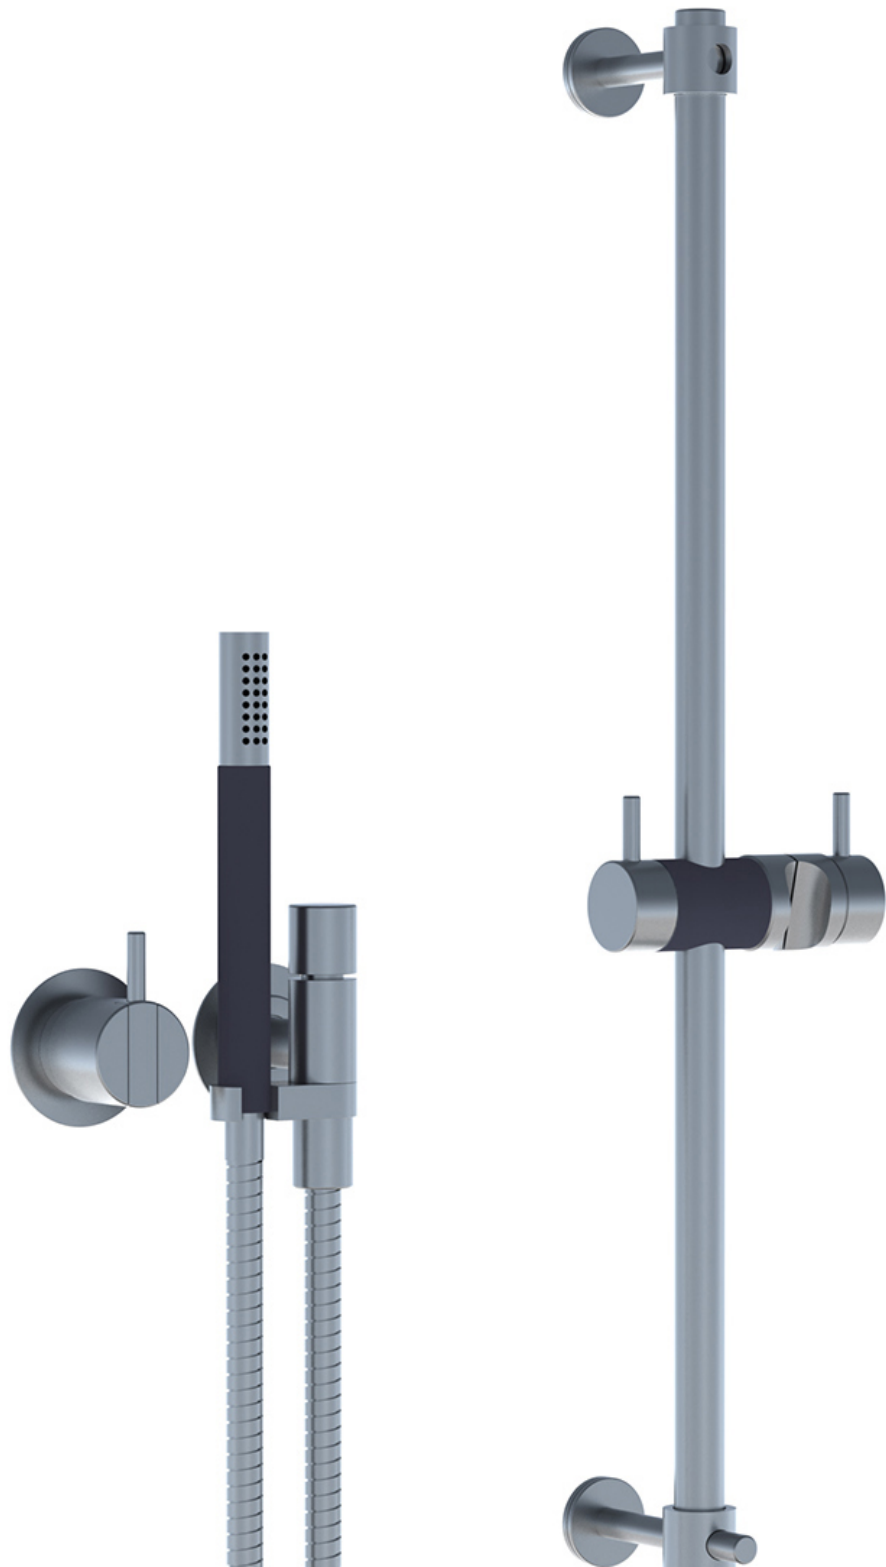

--

Datum:
Kund:
Projekt:

**2171-T34**

Engrepps inbyggnadsblandare med keramisk tätning, består av: 2171-T34UP = Engreppsblandare 2100 med fast utlopp. 2171-T34AP = Grepp NR21, handdusch inkl. hållare med backventil 070, 60 mm täckbrickor 001, 2001, duschstång T34-T2.

**Flöde**

	Bar:	1,0	2,0	3,0	4,0	5,0
2171-T34	(l/min)	5,2	7,3	9,0	9,0	9,0

**Levereras i färg**

Färg 02, Grå	Färg 21, Karmosinröd
Färg 04, Blå	Färg 25, Rosa
Färg 08, Gul	Färg 27, Matt-svart
Färg 09, Koksgrå	Färg 28, Matt-vit
Färg 05, Orange	Färg 40, Borstad rostfritt stål
Färg 06, Ljusgrön	Färg 60, Svart
Färg 12, Mocka	Färg 61, Borstad svart
Färg 14, Orangeröd	Färg 62, Djupsvart
Färg 15, Marinblå	Färg 63, Koppar
Färg 16, Krom	Färg 64, Borstad koppar
Färg 17, Glänsande Svart	Färg 65, Guld
Färg 18, Vit	Färg 68, Silver
Färg 19, Mässing natur	Färg 70, Borstad guld
Färg 20, Borstad krom	

**001**

60 mm täckbricka. Innerdiam. 30 mm.

**070**

Handdusch inkl hållare, med backventil och handdusch T2, slang.

**2001**

60 mm täckbricka. Innerdiam. 39 mm.

**2100**

Engrepps inbyggingsblandare för stor vattenmängd med fast utlopp.  
För 1/2" CU-rör pexrör eller stålrör.

**NR21**

Blandargrepp för 2100, 2200, 2300 och 2400.

**T34-T2**

Duschstång exkl handdusch T2.