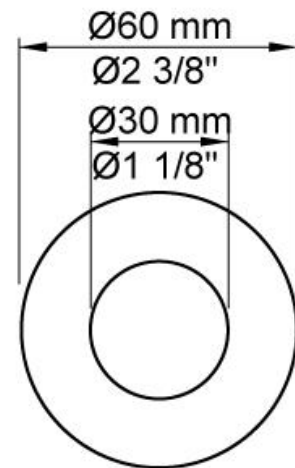

--

Datum:
Kund:
Projekt:

**2171-T34**

Engrepps inbyggnadsblandare med keramisk tätning, består av: 2171-T34UP = Engreppsblandare 2100 med fast utlopp. 2171-T34AP = Grepp NR21, handdusch inkl. hållare med backventil 070, 60 mm täckbrickor 001, 2001, duschstång T34-T2.

**001**

60 mm täckbricka. Innerdiam. 30 mm.

**070**

Handdusch inkl hållare, med backventil och handdusch T2, slang.

**2001**

60 mm täckbricka. Innerdiam. 39 mm.

**2100**

Engrepps inbyggingsblandare för stor vattenmängd med fast utlopp.  
För 1/2" CU-rör pexrör eller stålrör.