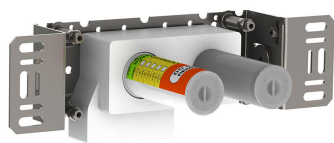

--

Datum:
Kund:
Projekt:

**2171-T34**

Engrepps inbyggnadsblandare med keramisk tätning, består av: 2171-T34UP = Engreppsblandare 2100 med fast utlopp. 2171-T34AP = Grepp NR21, handdusch inkl. hållare med backventil 070, 60 mm täckbrickor 001, 2001, duschstång T34-T2.

**001**

60 mm täckbricka. Innerdiam. 30 mm.

**070**

Handdusch inkl hållare, med backventil och handdusch T2, slang.

**2001**

60 mm täckbricka. Innerdiam. 39 mm.

**2100**

Engrepps inbyggingsblandare för stor vattenmängd med fast utlopp.  
För 1/2" CU-rör pexrör eller stålrör.

**NR21**

Blandargrepp för 2100, 2200, 2300 och 2400.

**T34-T2**

Duschstång exkl handdusch T2.