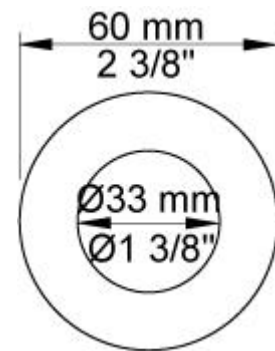

--

Datum:
Kund:
Projekt:

**1671**

Tvågrepps inbyggnadsblandare med keramisk tätning, för utvändigt montage, handdusch inkl hållare med backventil 1670, 2 st. 60 mm täckbrickor 001G.

**Flöde**

	Bar:	1,0	2,0	3,0	4,0	5,0
1671	(l/min)	9,8	13,9	17,0	19,6	21,9

**001G**

60 mm täckbricka. Innerdiam. 33 mm.

**T2**

Handdusch med 1,5 m slang.