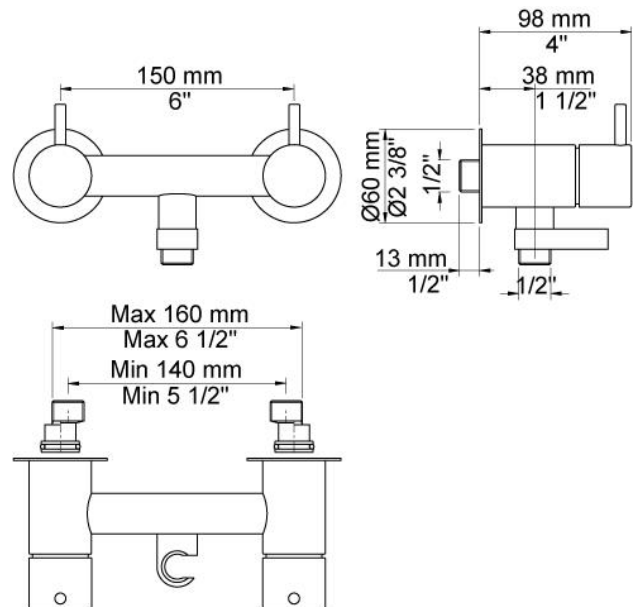

1671

Tvågrepps inbyggnadsblandare med keramisk tätning, för utvändigt montage, handdusch inkl hållare med backventil 1670, 2 st. 60 mm täckbrickor 001G.

Flöde

	Bar:	1,0	2,0	3,0	4,0	5,0
1671	(l/min)	9,8	13,9	17,0	19,6	21,9

Levereras i färg

Färg 02, Grå	Färg 21, Karmosinröd
Färg 04, Blå	Färg 25, Rosa
Färg 08, Gul	Färg 27, Matt-svart
Färg 09, Koksgrå	Färg 28, Matt-vit
Färg 05, Orange	Färg 40, Borstad rostfritt stål
Färg 06, Ljusgrön	Färg 60, Svart
Färg 12, Mocka	Färg 61, Borstad svart
Färg 14, Orangeröd	Färg 62, Djupsvart
Färg 15, Marinblå	Färg 63, Koppar
Färg 16, Krom	Färg 64, Borstad koppar
Färg 17, Glänsande Svart	Färg 65, Guld
Färg 18, Vit	Färg 68, Silver
Färg 19, Mässing natur	Färg 70, Borstad guld
Färg 20, Borstad krom