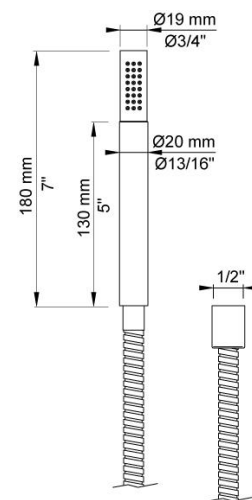

--

Datum:
Kund:
Projekt:

1641T8

Tvågreppsblandare 1640 med keramisk tätning, för utvändigt montage, karpip med omkastare för handdusch 1640, 3 st. 60 mm täckbrickor 001G, hållare för handdusch T8, handdusch T2.
 Utsprång från vägg: 205 mm.
 CC mått: 140 - 160 mm.
 Anslutning: ½" excentrar medföljer.

**001G**

60 mm täckbricka. Innerdiam. 33 mm.

**T2**

Handdusch med 1,5 m slang.

**T8**

Hållare till handdusch (lågt montage).