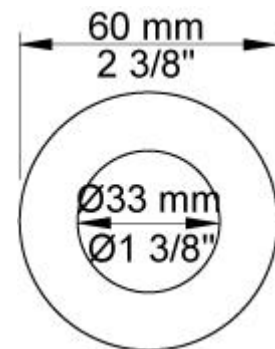

--

Datum:
Kund:
Projekt:

**1641T8**

Tvågreppsblandare 1640 med keramisk tätning, för utvändigt montage, karpip med omkastare för handdusch 1640, 3 st. 60 mm täckbrickor 001G, hållare för handdusch T8, handdusch T2. Utsprång från vägg: 205 mm. CC mått: 140 - 160 mm. Anslutning: ½" excentrar medföljer.

**001G**

60 mm täckbricka. Innerdiam. 33 mm.

**T2**

Handdusch med 1,5 m slang.

**T8**

Hållare till handdusch (lågt montage).