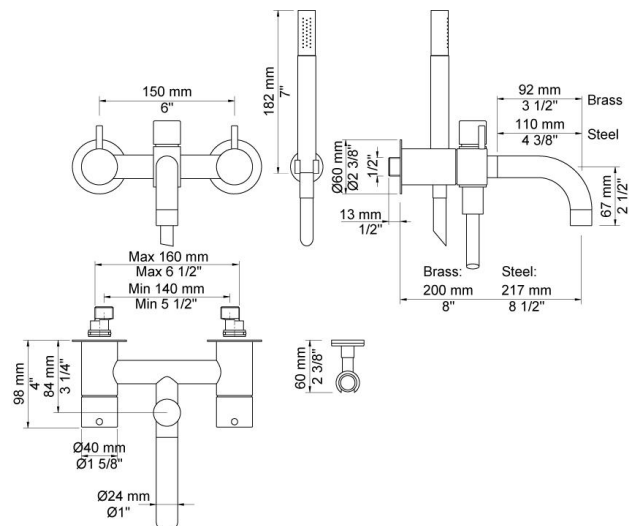

--

Datum:
Kund:
Projekt:

1641T8

Tvågreppsblandare 1640 med keramisk tätning, för utvändigt montage, karpip med omkastare för handdusch 1640, 3 st. 60 mm täckbrickor 001G, hållare för handdusch T8, handdusch T2.
 Utsprång från vägg: 205 mm.
 CC mått: 140 - 160 mm.
 Anslutning: ½" excentrar medföljer.

Flöde

	Bar:	1,0	2,0	3,0	4,0	5,0
1641T8	(l/min)	12,1	17,1	21,0	24,2	27,1
T2	(l/min)	6,6	9,4	11,5	13,3	14,8

**Levereras i färg**

Färg 02, Grå	Färg 21, Karmosinröd
Färg 04, Blå	Färg 25, Rosa
Färg 08, Gul	Färg 27, Matt-svart
Färg 09, Koksgrå	Färg 28, Matt-vit
Färg 05, Orange	Färg 40, Borstad rostfritt stål
Färg 06, Ljusgrön	Färg 60, Svart
Färg 12, Mocka	Färg 61, Borstad svart
Färg 14, Orangeröd	Färg 62, Djupsvart
Färg 15, Marinblå	Färg 63, Koppar
Färg 16, Krom	Färg 64, Borstad koppar
Färg 17, Glänsande Svart	Färg 65, Guld
Färg 18, Vit	Färg 68, Silver
Färg 19, Mässing natur	Färg 70, Borstad guld
Färg 20, Borstad krom	

**001G**

60 mm täckbricka. Innerdiam. 33 mm.

**T2**

Handdusch med 1,5 m slang.

**T8**

Hållare till handdusch (lågt montage).