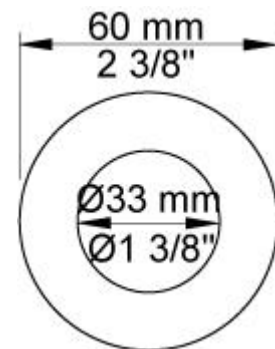

--

Datum:
Kund:
Projekt:

1641T8

Tvågreppsblandare 1640 med keramisk tätning, för utvändigt montage, karpip med omkastare för handdusch 1640, 3 st. 60 mm täckbrickor 001G, hållare för handdusch T8, handdusch T2.
 Utsprång från vägg: 205 mm.
 CC mått: 140 - 160 mm.
 Anslutning: ½" excentrar medföljer.

**001G**

60 mm täckbricka. Innerdiam. 33 mm.

**T2**

Handdusch med 1,5 m slang.

**T8**

Hållare till handdusch (lågt montage).