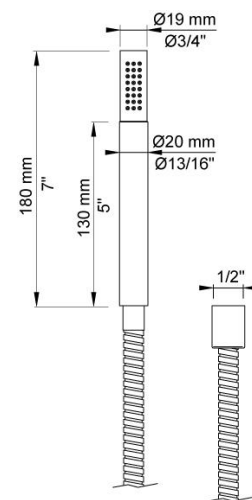

--

Datum:
Kund:
Projekt:

**1641T8**

Tvågreppsblandare 1640 med keramisk tätning, för utvändigt montage, karpip med omkastare för handdusch 1640, 3 st. 60 mm täckbrickor 001G, hållare för handdusch T8, handdusch T2. Utsprång från vägg: 205 mm. CC mått: 140 - 160 mm. Anslutning: ½" excentrar medföljer.

**001G**

60 mm täckbricka. Innerdiam. 33 mm.

**T2**

Handdusch med 1,5 m slang.

**T8**

Hållare till handdusch (lågt montage).