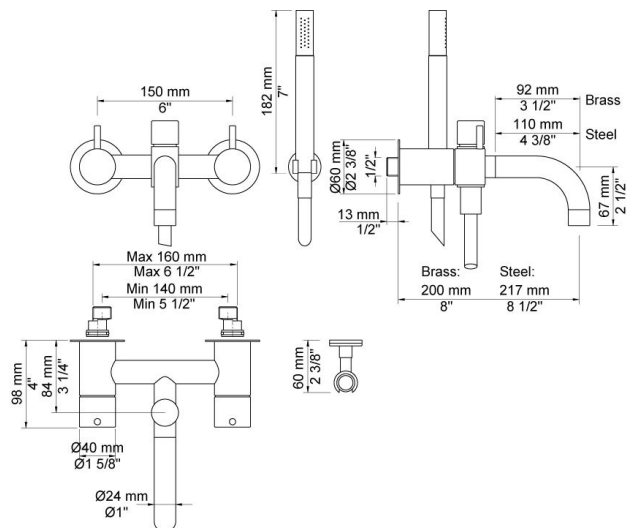

--

Datum:
Kund:
Projekt:

**1641T8**

Tvågreppsblandare 1640 med keramisk tätning, för utvändigt montage, karpip med omkastare för handdusch 1640, 3 st. 60 mm täckbrickor 001G, hållare för handdusch T8, handdusch T2. Utsprång från vägg: 205 mm. CC mått: 140 - 160 mm. Anslutning: ½" excentrar medföljer.

**Flöde**

	Bar:	1,0	2,0	3,0	4,0	5,0
T2	(l/min)	6,6	9,4	11,5	13,3	14,8
1641T8	(l/min)	12,1	17,1	21,0	24,2	27,1

**Levereras i färg**

Färg 02, Grå	Färg 21, Karmosinröd
Färg 04, Blå	Färg 25, Rosa
Färg 08, Gul	Färg 27, Matt-svart
Färg 09, Koksgrå	Färg 28, Matt-vit
Färg 05, Orange	Färg 40, Borstad rostfritt stål
Färg 06, Ljusgrön	Färg 60, Svart
Färg 12, Mocka	Färg 61, Borstad svart
Färg 14, Orangeröd	Färg 62, Djupsvart
Färg 15, Marinblå	Färg 63, Koppar
Färg 16, Krom	Färg 64, Borstad koppar
Färg 17, Glänsande Svart	Färg 65, Guld
Färg 18, Vit	Färg 68, Silver
Färg 19, Mässing natur	Färg 70, Borstad guld
Färg 20, Borstad krom	

**001G**

60 mm täckbricka. Innerdiam. 33 mm.

**T2**

Handdusch med 1,5 m slang.

**T8**

Hållare till handdusch (lågt montage).