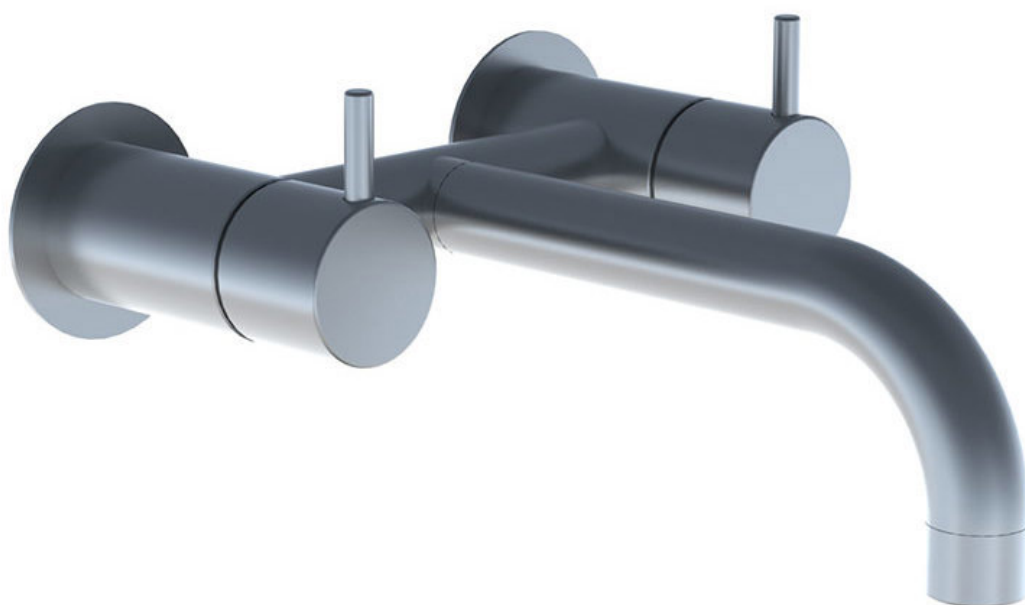

--

Datum:
Kund:
Projekt:

1621

Tvågreppsblandare med keramisk tätning för utvändig montering, svängbar pip med M22 strålsamlare, 1610, 2 st. 60 mm täckbrickor 001G. Utsprång från vägg: 220 mm CC-mått 140 - 160 mm. Anslutning: ½" excentrar medlevereras.

Flöde

	Bar:	1,0	2,0	3,0	4,0	5,0
1621	(l/min)	17,3	24,5	30,0	30,0	30,0

**Levereras i färg**

Färg 02, Grå	Färg 21, Karmosinröd
Färg 04, Blå	Färg 25, Rosa
Färg 08, Gul	Färg 27, Matt-svart
Färg 09, Koksgår	Färg 28, Matt-vit
Färg 05, Orange	Färg 40, Borstad rostfritt stål
Färg 06, Ljusgrön	Färg 60, Svart
Färg 12, Mocka	Färg 61, Borstad svart
Färg 14, Orangeröd	Färg 62, Djupsvart
Färg 15, Marinblå	Färg 63, Koppar
Färg 16, Krom	Färg 64, Borstad koppar
Färg 17, Glänsande Svart	Färg 65, Guld
Färg 18, Vit	Färg 68, Silver
Färg 19, Mässing natur	Färg 70, Borstad guld
Färg 20, Borstad krom	