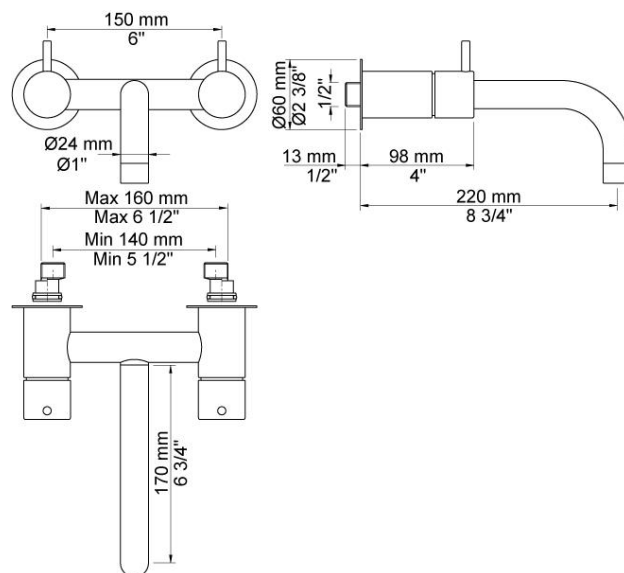

--

Datum:
Kund:
Projekt:

1621

Tvågreppsblandare med keramisk tätning för utvändig montering, svängbar pip med M22 strålsamlare, 1610, 2 st. 60 mm täckbrickor 001G. Utsprång från vägg: 220 mm CC-mått 140 - 160 mm. Anslutning: ½" excentrar medlevereras.

Flöde

	Bar:	1,0	2,0	3,0	4,0	5,0
1621	(l/min)	17,3	24,5	30,0	30,0	30,0

**Levereras i färg**

Färg 02, Grå	Färg 21, Karmosinröd
Färg 04, Blå	Färg 25, Rosa
Färg 08, Gul	Färg 27, Matt-svart
Färg 09, Koksgår	Färg 28, Matt-vit
Färg 05, Orange	Färg 40, Borstad rostfritt stål
Färg 06, Ljusgrön	Färg 60, Svart
Färg 12, Mocka	Färg 61, Borstad svart
Färg 14, Orangeröd	Färg 62, Djupsvart
Färg 15, Marinblå	Färg 63, Koppar
Färg 16, Krom	Färg 64, Borstad koppar
Färg 17, Glänsande Svart	Färg 65, Guld
Färg 18, Vit	Färg 68, Silver
Färg 19, Mässing natur	Färg 70, Borstad guld
Färg 20, Borstad krom	